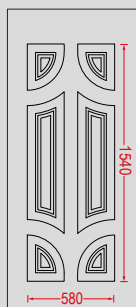

Διακοσμητική ασφάλεια εσωτερικά του κρυστάλλου.
Decorative safety option.