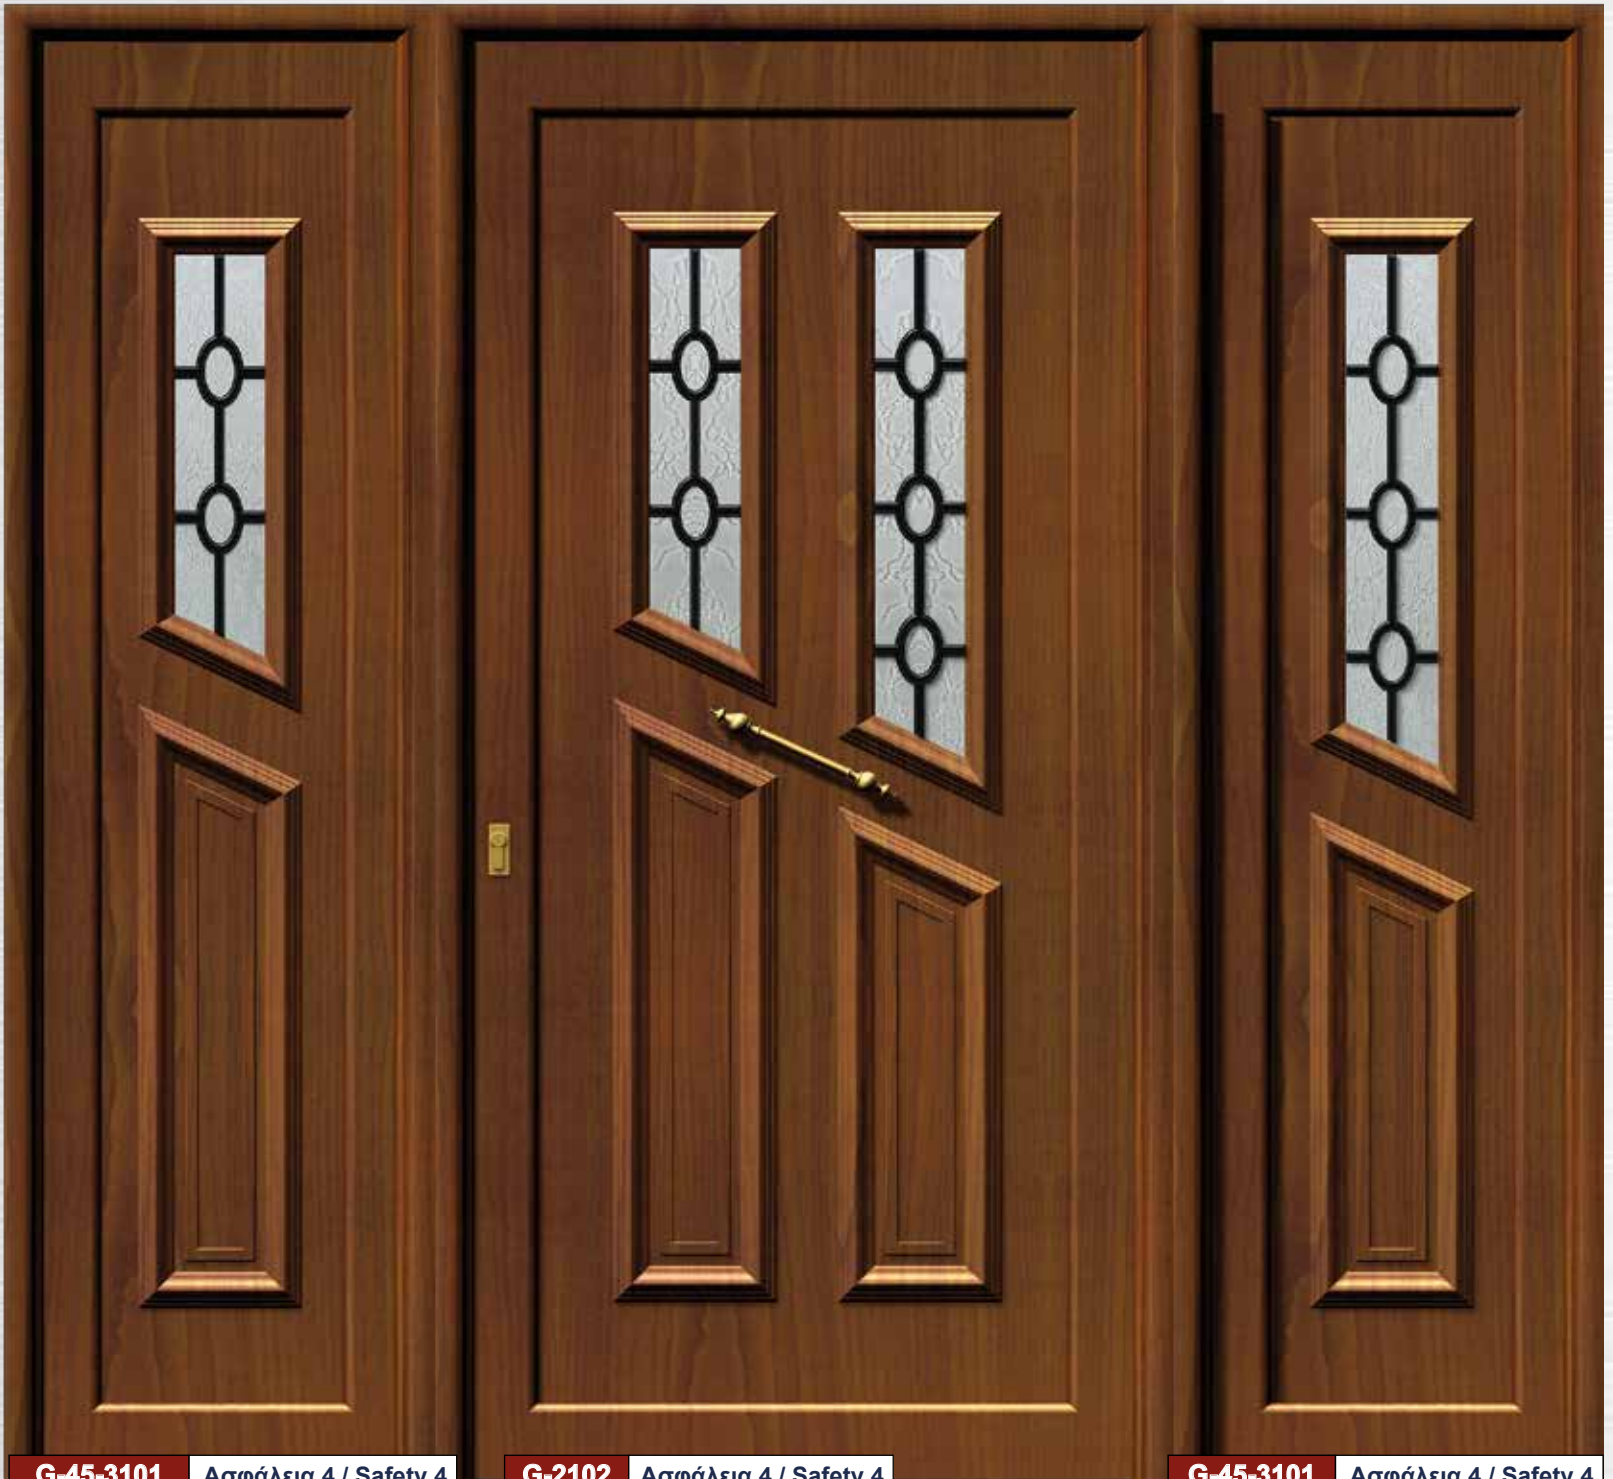

G-2092 Χρυσό Κάιτι / Transom Gold

Fused με χρωματιστό γυαλί.
Fused colored glazing.

G-2092 FUSED 1

G-2094 Ασφάλεια 2 / Safety 2

G-2092 Λευκό Κάϊτι / Transom White

Μπουλ
Knob
No 1

G-45-3101 Ασφάλεια 4 / Safety 4
Αριστερό / Left