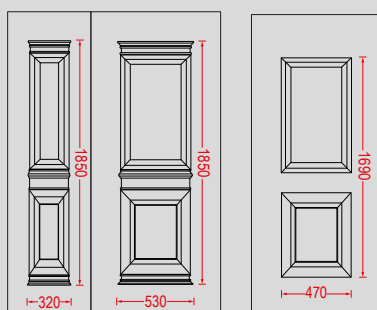

Χειρολαβή / Handle No 42