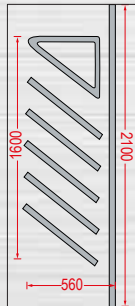

G-02 INOX CATHEDRAL