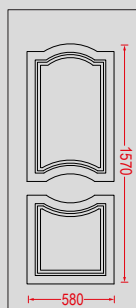

ΠΡΕΣΣΑΡΙΣΤΑ