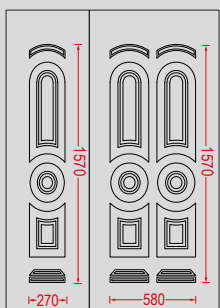

G-2019 FUSED 2