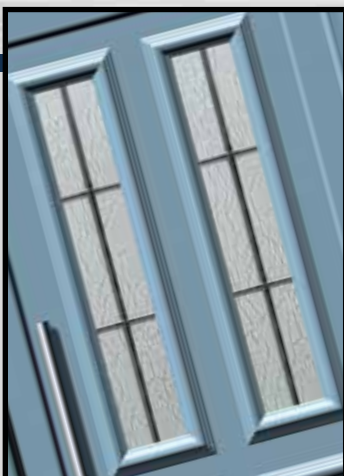

G-2282 Inox Κάϊτι / Transom Inox