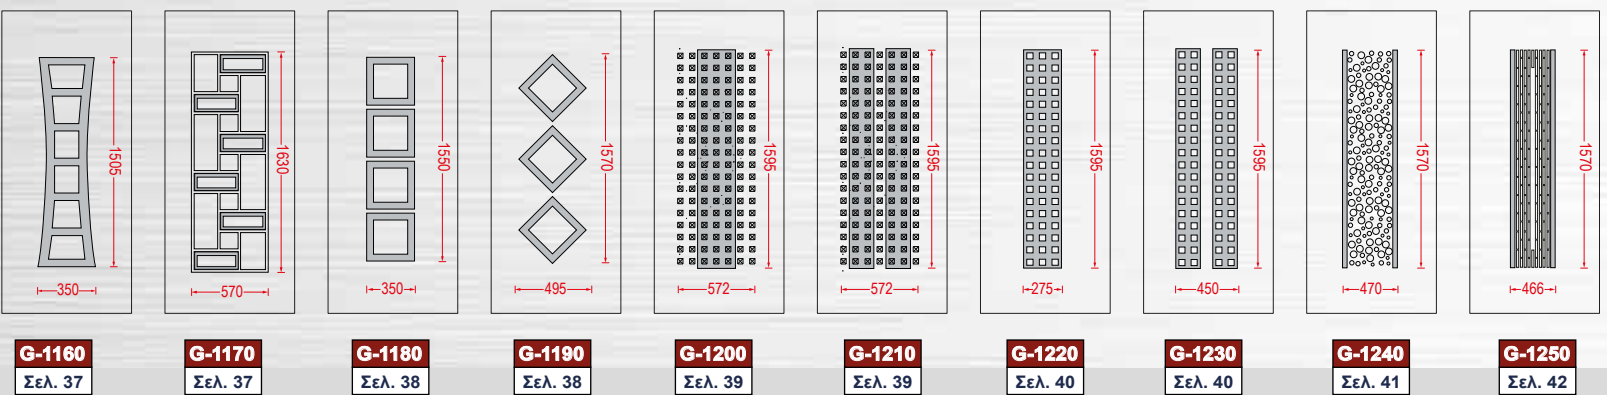

ΧΡΩΜΑΤΟΛΟΓΙΟ
COLORBOOK

155-156

ΠΟΡΤΕΣ PVC & CPL
PVC & CPL PANEL

157-158

ΠΕΡΙΕΧΟΜΕΝΑ-INDEX

ΚΑΤΑΛΟΓΟΣ ΠΕΡΙΕΧΟΜΕΝΩΝ ΜΕ ΔΙΑΣΤΑΣΕΙΣ ΣΧΕΔΙΩΝ

CA-104
Σελ. 13

CA-45-15 CA-15
Σελ. 14