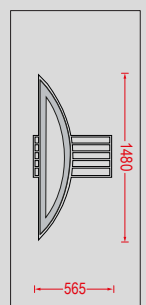

Fused με χρώμα και θραύσματα τζαμιών.
Fused glazing with colored powder and glazing fragments.

Fused με χρωματιστό γυαλί.
Fused colored glazing.

Fused με χρώμα.
Fused glazing with colored powder.