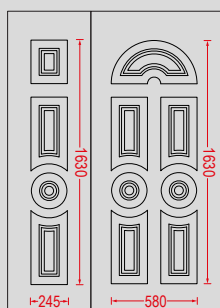

G-2013 FUSED 3