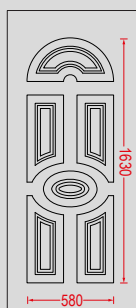

G-2023 FUSED 2

ΠΡΕΣΣΑΡΙΣΤΑ