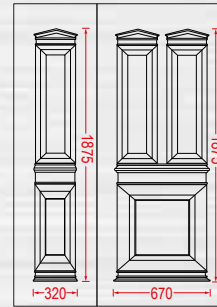

CA-45-10 CA-17
Σελ. 16