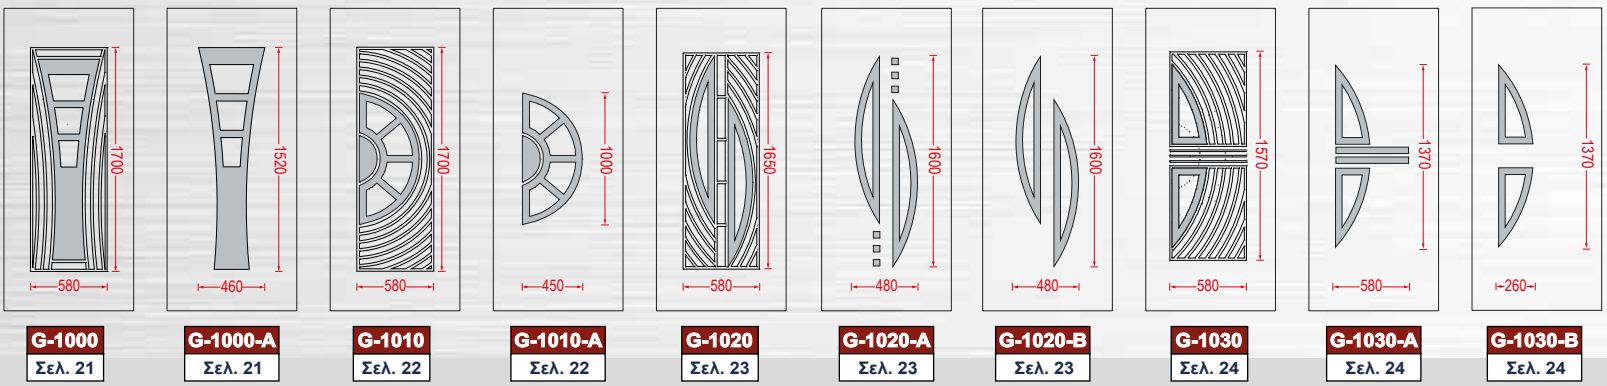

ΧΡΩΜΑΤΟΛΟΓΙΟ
COLORBOOK

155-156

ΠΟΡΤΕΣ PVC & CPL
PVC & CPL PANEL

157-158

ΠΕΡΙΕΧΟΜΕΝΑ-INDEX

ΚΑΤΑΛΟΓΟΣ ΠΕΡΙΕΧΟΜΕΝΩΝ ΜΕ ΔΙΑΣΤΑΣΕΙΣ ΣΧΕΔΙΩΝ

CA-104
Σελ. 13

CA-45-15 CA-15
Σελ. 14