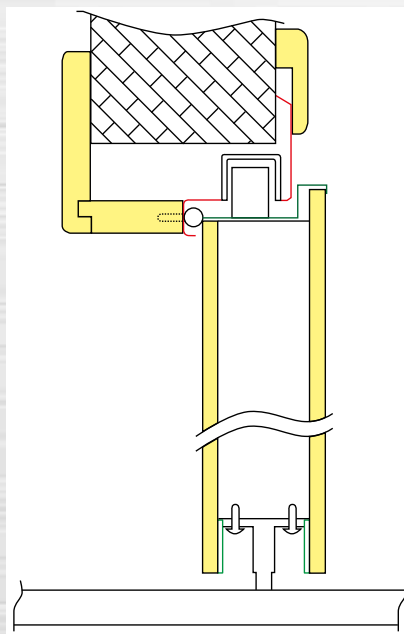

Προαιρετικά:

- Τριπλή θωράκιση με την προσθήκη ενός επιπλέον μεταλλικού φύλλου.
- Θερμομόνωση — ηχομόνωση με πλήρωση του θυρόφυλλου με άκαυστα - αυτοσβενύμενα θερμομονωτικά υλικά.

CHARACTERISTICS:

- Double armored door leaf made of electro galvanized metal sheet.
- Frame with embedded false frame electrostatic painted in RAL 9005 black anti-scratch.
- Perimetric profiles made of galvanized PVC coated metal sheet, anti-scratch in RAL 9005 black.
- Heavy type adjustable hinges.
- SECUREMME lock with retractable heart with 3 keys of four turns and one service key.
- Limiting opening device for controlled opening.
- Latch regulator.
- Panoramic door viewer 180°.
- Automatic Door Bottom Seal.
- Full perimeter rubber gasket for the frame.

Optional:

- Triple armor with the addition of a third metal leaf.
- Thermal — sound insulation through the internal fulfillment of the door leaf with incombustible thermal & sound insulating materials.

Κάθετη τομή / Vertical section

ΓΕΝΙΚΑ ΤΕΧΝΙΚΑ ΧΑΡΑΚΤΗΡΙΣΤΙΚΑ

Τυποποιημένες ονομαστικές διαστάσεις (cm):

Πλάτος 93/98/103 Ύψος: 208/212/216

Ειδικές διαστάσεις ανά 5cm στο πλάτος και ανά 4cm στο ύψος με minimum πλάτος 68cm και maximum 123cm και ύψος minimum 192cm και maximum 250cm

ΣΗΜΕΙΑ ΚΛΕΙΔΩΜΑΤΟΣ:

- 4 Έμβολα κλειδαριάς κεντρικά.
- 1 Έμβολο γλώσσας κλειδαριάς.
- 4 Έμβολα πλευρικά πάνω & κάτω.
- 1 Έμβολο κατακόρυφο επάνω.
- 1 Έμβολο ελεγχόμενου ανοίγματος.
- 5 Έμβολα σταθερά πίσω.