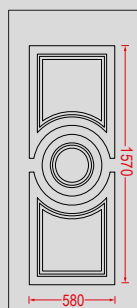

G-2201 Ασφάλεια 3 / Safety 3

G-2201 Ασφάλεια 2 / Safety 2

G-2201 FUSED 1

Fused με χρωματιστό γυαλί.
Fused colored glazing.

G-2201 Ασφάλεια 1 / Safety 1

G-2201 Ασφάλεια 4 / Safety 4

Μπουλ
Knob
No 1

G-2211 Inox Κάιτι / Transom Inox