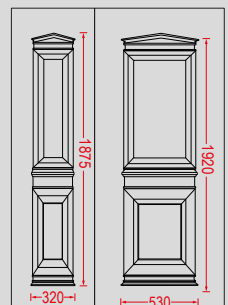

Επιλογή διακοσμητικής ασφάλειας εσωτερικά του κρυστάλλου.
Decorative safety option.

CA-10 Ασφάλεια 3 / Safety 3

CA-45-10 Ασφάλεια 2 / Safety 2

CA-10 Ασφάλεια 2 / Safety 2

CA-10 Ασφάλεια 1 / Safety 1

Χειρολαβή / Handle No 41