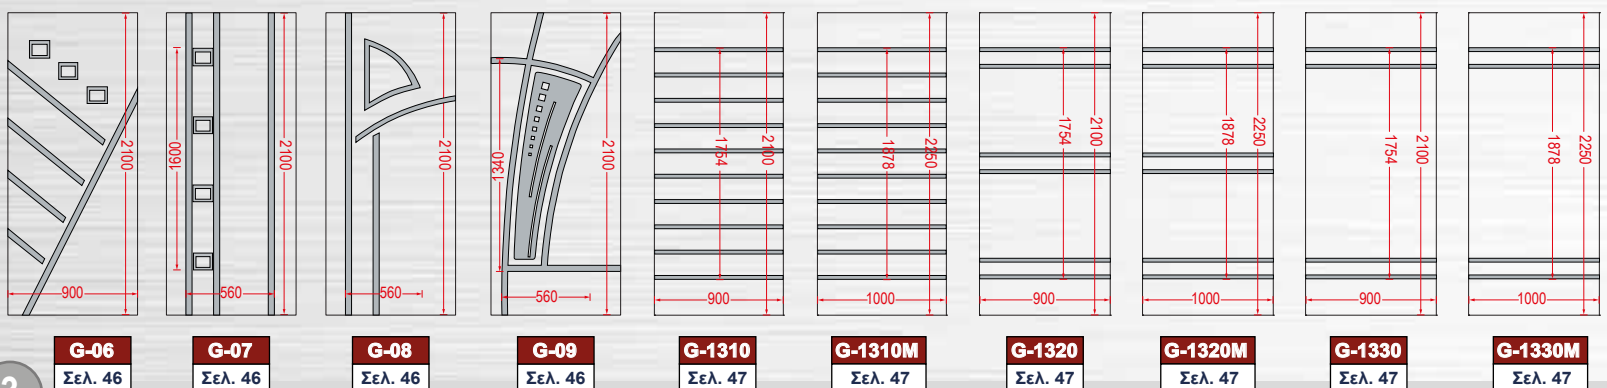

ΧΡΩΜΑΤΟΛΟΓΙΟ
COLORBOOK

155-156

ΠΟΡΤΕΣ PVC & CPL
PVC & CPL PANEL

157-158

ΠΕΡΙΕΧΟΜΕΝΑ-INDEX

ΚΑΤΑΛΟΓΟΣ ΠΕΡΙΕΧΟΜΕΝΩΝ ΜΕ ΔΙΑΣΤΑΣΕΙΣ ΣΧΕΔΙΩΝ

CA-104
Σελ. 13

CA-45-15 CA-15
Σελ. 14