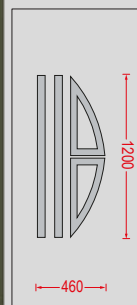

Χειρολαβή
Handle
No 35

Fused με χρώμα
και θραύσματα τζαμιών.
Fused glazing
with colored powder
and glazing fragments.