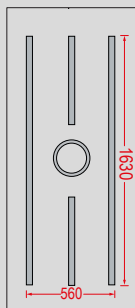

G-03 INOX CATHEDRAL