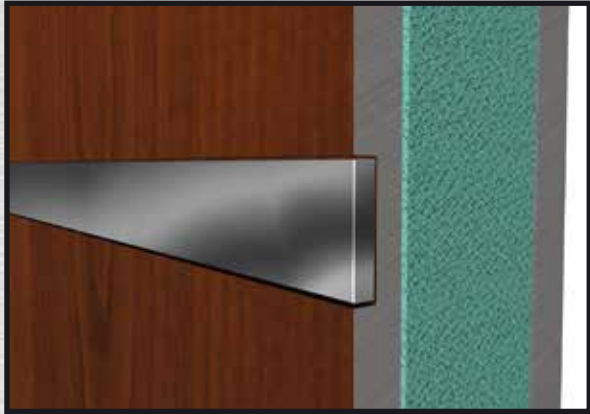

6 Διακοσμητικές λωρίδες Inox.
6 Decorative Inox lines.

10 Διακοσμητικές λωρίδες Inox.
10 Decorative Inox lines.

4 Διακοσμητικές λωρίδες Inox.
4 Decorative Inox lines.

- Πάχος φύλλου αλουμινίου 2mm.
- Οι λωρίδες είναι κωνευτές, με χάραξη της λαμαρίνας σε μορφή (U).
- Aluminium sheet thickness 2mm.
- Panel design with Inox lines, and milling in U shape.