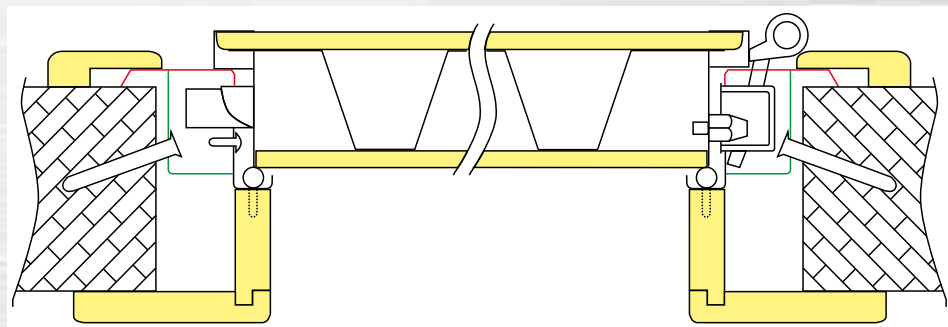

Σχέδιο συναρμολόγησης περβαζιών και επενδύσεων **ΞΥΛΟΥ** σε πόρτα. Οριζόντια τομή.
Typical assembly of trims and leaf's covers on door. Horizontal section.

GENERAL TECHICAL CHARACTERISTICS

Standardized nominal dimensions (cm):

Width 93/98/103 Height: 208/212/216

Special dimensions per 5cm in width and per 4cm in height

with minimum width 68cm and maximum 123cm and height minimum of 192cm and maximum of 250cm.

LOCKING POINTS:

- 4 Central Security Bolts of the lock.
- 1 Latch Bolt.
- 4 Side Moving Bolts.
- 1 Top Moving Bolt.
- 1 Limiting Opening Device Bolt.
- 5 Stable Security Bolts.