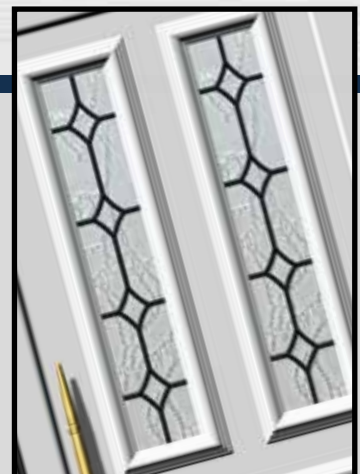

G-2262 Ασφάλεια 1 / Safety 1