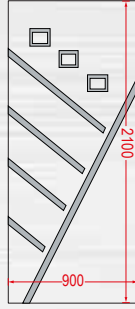

G-06 INOX CATHEDRAL