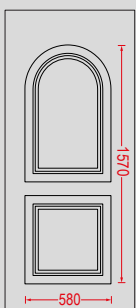

G-2301 Ασφάλεια 1 / Safety 1

Διακοσμητική ασφάλεια εσωτερικά του κρυστάλου.
Decorative safety option.

G-2301 Ασφάλεια 5 / Safety 5

G-2301 Ασφάλεια 2 / Safety 3

Χειρολαβή
Handle
No 43

G-2311 Λευκό Κάιτι / Transom White