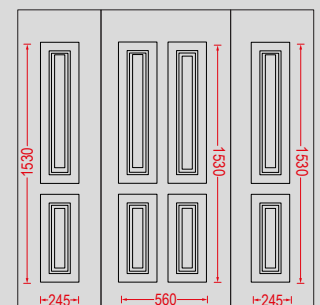

Διακοσμητική ασφάλεια εσωτερικά του κρυστάλου.
Decorative safety option.

Ασφάλεια 3 / Safety 3