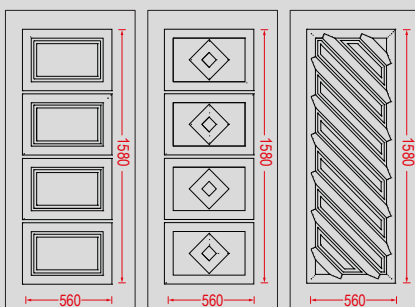

Fused με χρωματιστό γυαλί.
Fused colored glazing.

Fused με χρώμα.
Fused glazing with colored powder.

Fused με χρωματιστό γυαλί.
Fused colored glazing.

G-2400