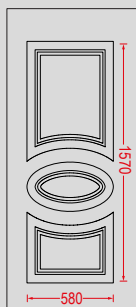

ΠΡΕΣΣΑΡΙΣΤΑ