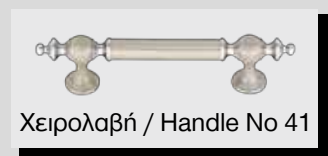

Χειρολαβή / Handle No 41