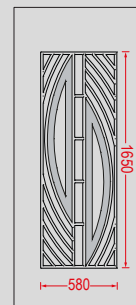

G-1014 INOX FUSED 1

Fused με χρωματιστό γυαλί.
Fused colored glazing.

Χειρολαβή
Handle
No 45

G-1014 INOX FUSED 3

Fused με χρωματιστό γυαλί.
Fused colored glazing.

G-1022-B INOX FUSED 2

G-1022 INOX FUSED 1

G-1020-A INOX