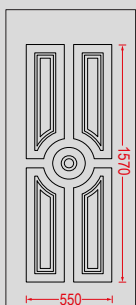

Μπουλ
Knob
No 1