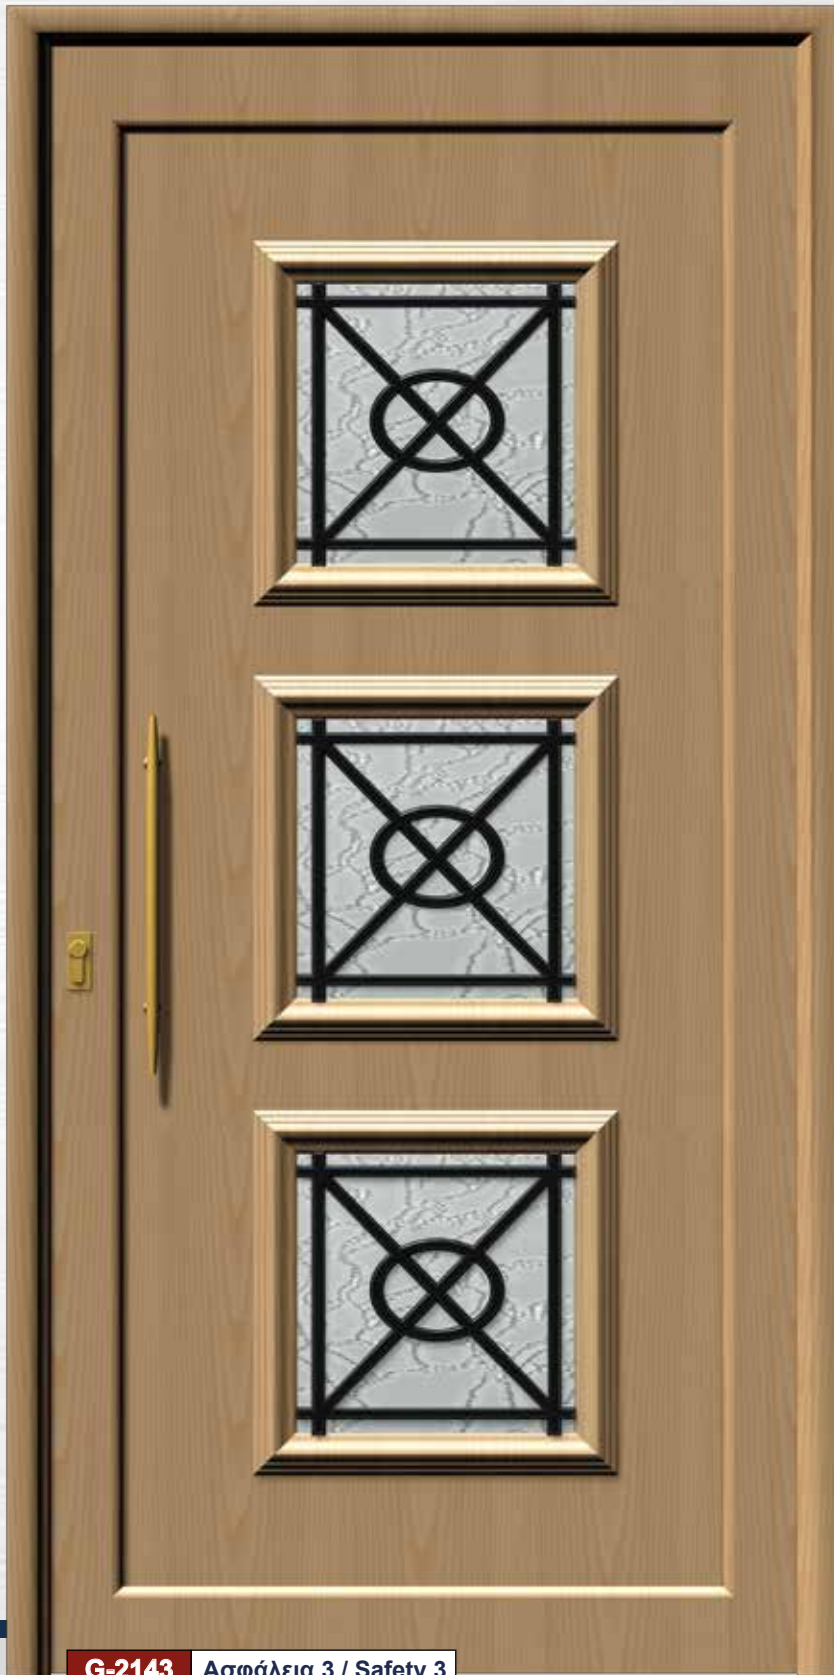

Διακοσμητική ασφάλεια εσωτερικά του κρυστάλου.
Decorative safety option.

G-2143 Ασφάλεια 3 / Safety 3