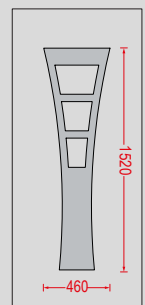

Χειρολαβή
Handle
No 35