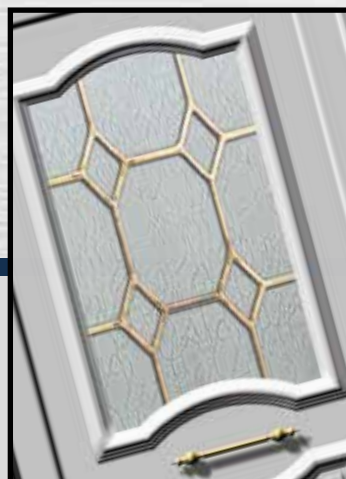

G-2311 Χρυσό Κάιτι Ρόμβος
Transom Gold Rhombus

Fused με χρώμα.
Fused glazing with colored powder.