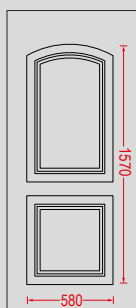

G-2351 Ασφάλεια 1 / Safety 1