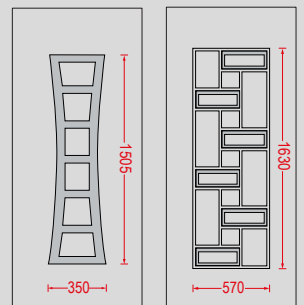

G-1166 INOX FUSED 1

G-1173 INOX FUSED 1

G-1166 INOX FUSED 2

G-1173 INOX FUSED 2