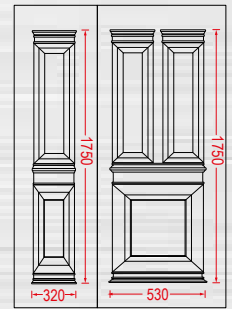

**ΕΙΔΙΚΟ ΣΧΕΔΙΟ ΓΙΑ ΠΟΡΤΕΣ ΜΕ ΥΨΟΣ ΚΑΤΩ ΑΠΟ 2m
SPECIAL DESIGNED FOR DOORS WITH HEIGHT BENEATH 2M**