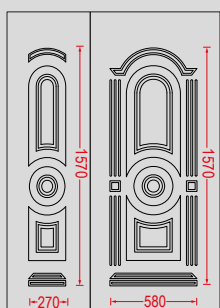

ΠΡΕΣΣΑΡΙΣΤΑ

Επιλογή διακοσμητικής ασφάλειας
εσωτερικά του κρυστάλου.
Decorative safety option.