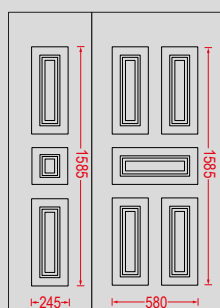

Χειρολαβή
Handle
No 39