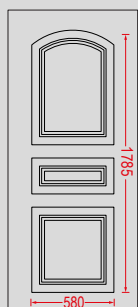

Διακοσμητική ασφάλεια
εσωτερικά του κρυστάλλου.
Decorative safety option.