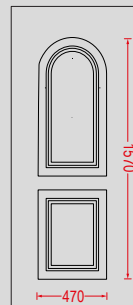

Χειρολαβή
Handle
No 43

ΠΡΕΣΣΑΡΙΣΤΑ 47

G-200

G-300

G-400

G-500

G-600

G-650