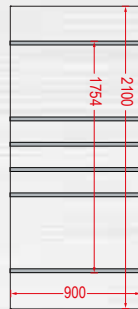

G-1340

6 Διακοσμητικές λωρίδες Inox.
6 Decorative Inox lines.

3 Διακοσμητικές λωρίδες Inox.
3 Decorative Inox lines.

2 Διακοσμητικές λωρίδες Inox.
2 Decorative Inox lines.

- Πάχος φύλλου αλουμινίου 2mm.
- Οι λωρίδες είναι κωνευτές, με χάραξη της λαμαρίνας σε μορφή (U).
- Aluminium sheet thikness 2mm.
- Panel design with Inox lines, and milling in U shape.