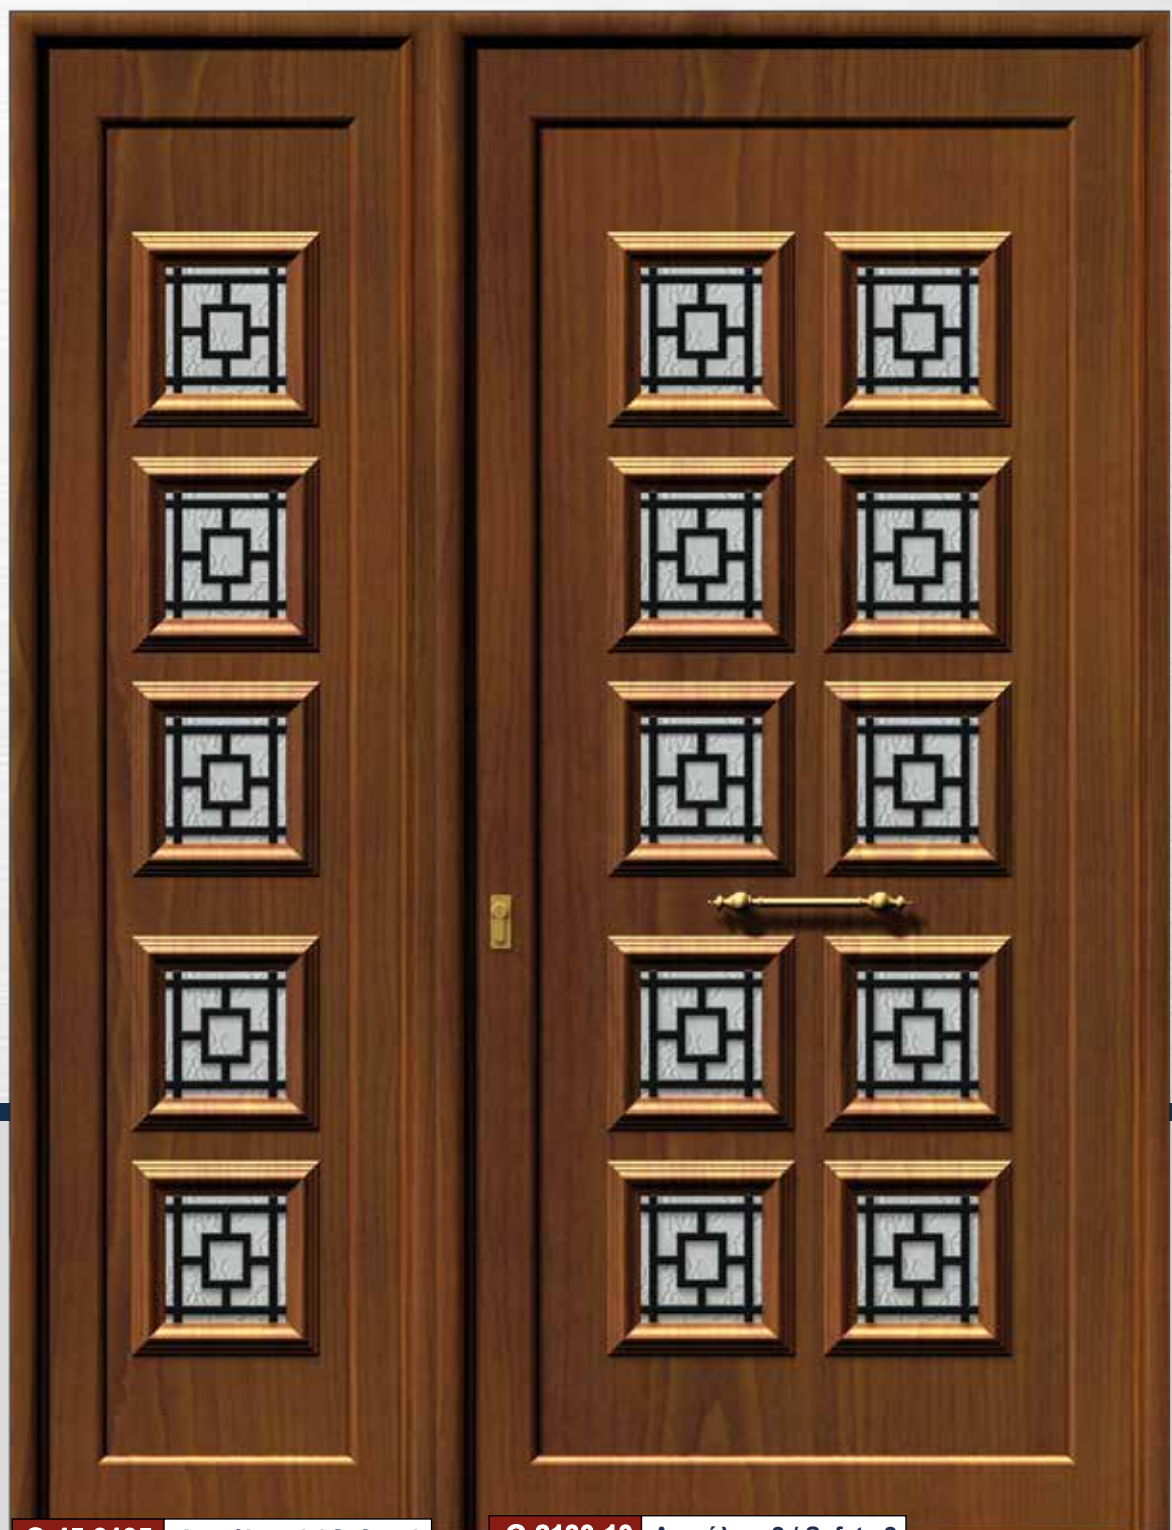

G-45-3135 Ασφάλεια 2 / Safety 2

G-2130-10 Ασφάλεια 2 / Safety 2