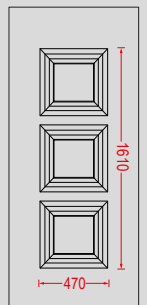

Fused με θραύσματα τζαμιών.
Fused glazing with glazing fragments.