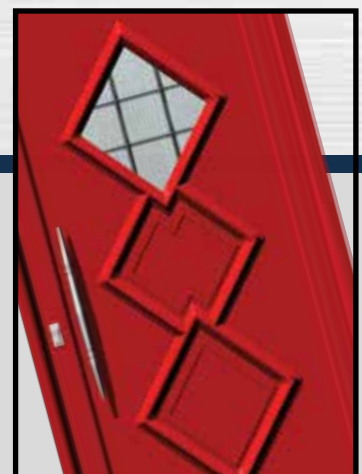

Χειρολαβή
Handle
No 45

G-2451 FUSED 2

Fused
με χρωματιστό γυαλί.
Fused colored glazing.

G-2451 Ασφάλεια 1 / Safety 1

G-2451 FUSED 1

G-2452 Χρυσό Κάιτι / Transom Gold

G-2451 Inox Κάιτι / Transom Inox

Fused με χρώμα.
Fused glazing with colored powder.