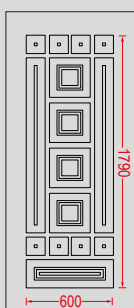

Χειρολαβή
Handle
No 43

G-2154 Ασφάλεια 2 / Safety 2

G-2154 Ασφάλεια 3 / Safety 3

G-2154 Ασφάλεια 4 / Safety 4

Επιλογή διακοσμητικής ασφάλειας εσωτερικά του κρυστάλου.
Decorative safety option.

ΠΡΕΣΣΑΡΙΣΤΑ

G-2161 Ασφάλεια 1 / Safety 1