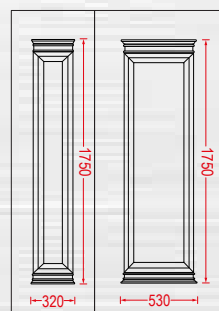

**ΕΙΔΙΚΟ ΣΧΕΔΙΟ ΓΙΑ ΠΟΡΤΕΣ ΜΕ ΥΨΟΣ ΚΑΤΩ ΑΠΟ 2m
SPECIAL DESIGNED FOR DOORS WITH HEIGHT BENEATH 2M**