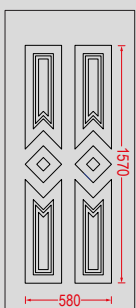

Χειρολαβή
Handle
No 39