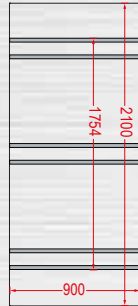

G-1320

6 Διακοσμητικές λωρίδες Inox.
6 Decorative Inox lines.

10 Διακοσμητικές λωρίδες Inox.
10 Decorative Inox lines.

4 Διακοσμητικές λωρίδες Inox.
4 Decorative Inox lines.

- Πάχος φύλλου αλουμινίου 2mm.
- Οι λωρίδες είναι κωνευτές, με χάραξη της λαμαρίνας σε μορφή (U).
- Aluminium sheet thickness 2mm.
- Panel design with Inox lines, and milling in U shape.