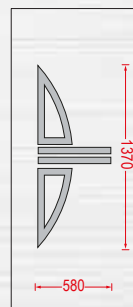

G-1032-Γ INOX FUSED 3

Fused
με χρωματιστό γυαλί.
Fused colored glazing.