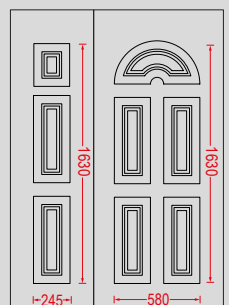

Επιλογή διακοσμητικής ασφάλειας
εσωτερικά του κρυστάλου.
Decorative safety option.