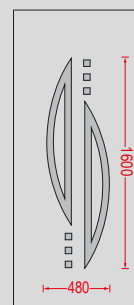

G-1014 INOX FUSED 1

Fused με χρωματιστό γυαλί.
Fused colored glazing.

Χειρολαβή
Handle
No 45

G-1014 INOX FUSED 3

Fused με χρωματιστό γυαλί.
Fused colored glazing.

G-1022-B INOX FUSED 2

G-1022 INOX FUSED 1

G-1020-A INOX