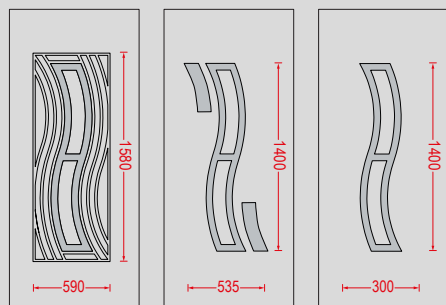

Χειρολαβή
Handle
No 38

Fused με χρωματιστό γυαλί.
Fused colored glazing.

INOX