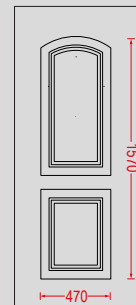

Χειρολαβή
Handle
No 43

ΠΡΕΣΣΑΡΙΣΤΑ 47

G-200

G-300

G-400

G-500

G-600

G-650