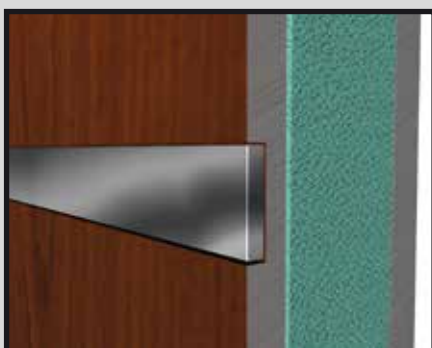

ΠΑΧΟΣ ΦΥΛΛΟΥ ΑΛΟΥΜΙΝΙΟΥ
ALUMINUM SHEET THICKNESS

1,4 mm

ΔΙΑΚΟΣΜΗΤΙΚΑ INOX
DECORATIVE INOX

304

ΣΥΝΟΛΙΚΟ ΠΑΧΟΣ ΠΑΝΕΛ
TOTAL PANEL THICKNESS

22-24 mm

Λαβές και άλλα εξαρτήματα δεν περιλαμβάνονται και πωλούνται ξεχωριστά.