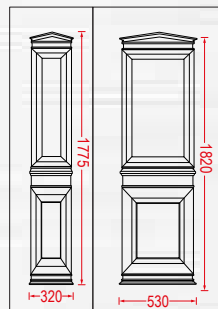

**ΕΙΔΙΚΟ ΣΧΕΔΙΟ ΓΙΑ ΠΟΡΤΕΣ ΜΕ ΥΨΟΣ ΚΑΤΩ ΑΠΟ 2m
SPECIAL DESIGNED FOR DOORS WITH HEIGHT BENEATH 2M**