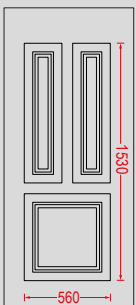

ΠΡΕΣΣΑΡΙΣΤΑ

Επιλογή διακοσμητικής ασφάλειας
εσωτερικά του κρυστάλλου.
Decorative safety option.