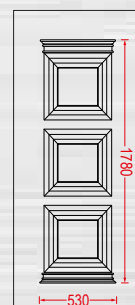

**ΕΙΔΙΚΟ ΣΧΕΔΙΟ ΓΙΑ ΠΟΡΤΕΣ ΜΕ ΥΨΟΣ ΚΑΤΩ ΑΠΟ 2m
SPECIAL DESIGNED FOR DOORS WITH HEIGHT BENEATH 2M**

**ΕΙΔΙΚΟ ΣΧΕΔΙΟ ΓΙΑ ΠΟΡΤΕΣ ΜΕ ΥΨΟΣ ΚΑΤΩ ΑΠΟ 2m
SPECIAL DESIGNED FOR DOORS WITH HEIGHT BENEATH 2M**

**ΕΙΔΙΚΟ ΣΧΕΔΙΟ ΓΙΑ ΠΟΡΤΕΣ ΜΕ ΥΨΟΣ ΚΑΤΩ ΑΠΟ 2m
SPECIAL DESIGNED FOR DOORS WITH HEIGHT BENEATH 2M**