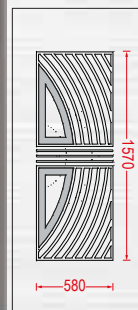

G-1032-A INOX CATHEDRAL