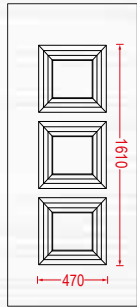

ΧΡΩΜΑΤΟΛΟΓΙΟ
COLORBOOK

155-156

ΠΟΡΤΕΣ PVC & CPL
PVC & CPL PANEL

157-158

ΠΕΡΙΕΧΟΜΕΝΑ-INDEX

ΚΑΤΑΛΟΓΟΣ ΠΕΡΙΕΧΟΜΕΝΩΝ ΜΕ ΔΙΑΣΤΑΣΕΙΣ ΣΧΕΔΙΩΝ

CA-104
Σελ. 13

CA-45-15 CA-15
Σελ. 14