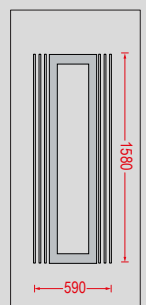

Fused με χρώμα και θραύσματα τζαμιών.
Fused glazing with colored powder and
glazing fragments.