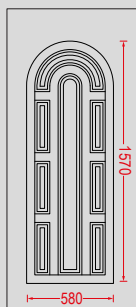

Χειρολαβή
Handle
No 36