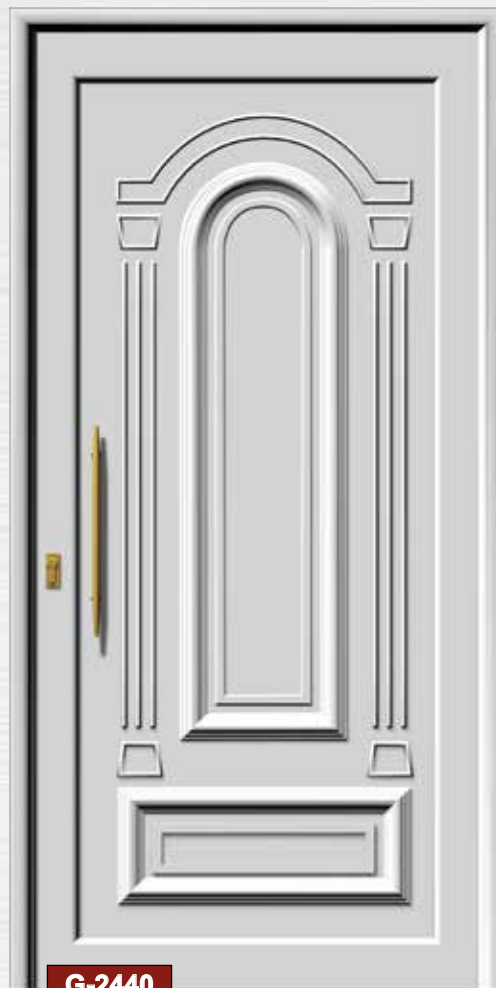

Fused με χρωματιστό γυαλί και θραύσματα τζαμιών.
Fused colored glazing and glazing fragments.

G-2440