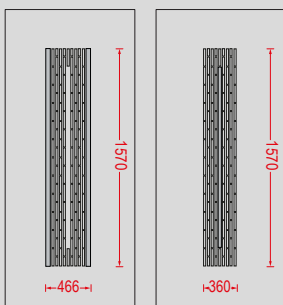

INOX

G-1240 INOX

Χειρολαβή
Handle
No 39

INOX

G-1280 INOX

G-1270 INOX

Χειρολαβή
Handle
No 38

Χειρολαβή
Handle
No 40