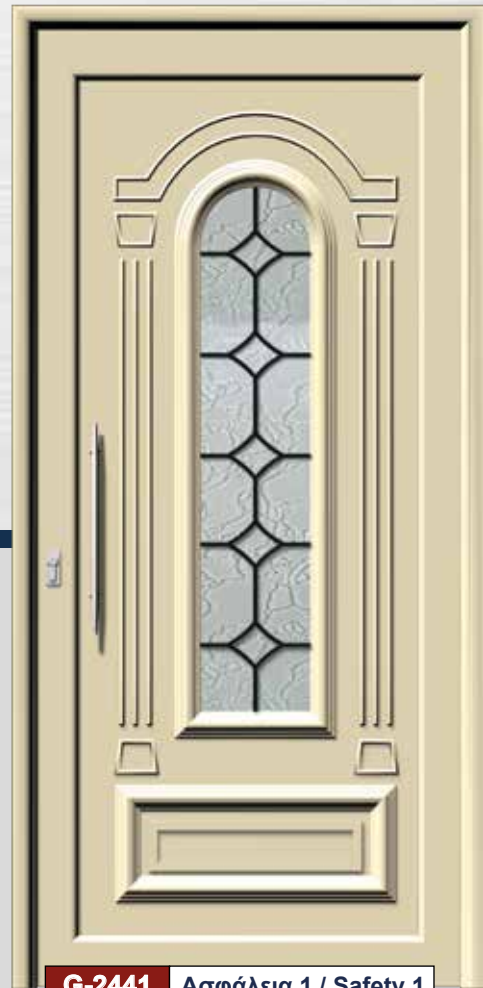

G-2441 Ασφάλεια 4 / Safety 4

Επιλογή διακοσμητικής ασφάλειας
εσωτερικά του κρυστάλου.
Decorative safety option.

G-2441 Ασφάλεια 2 / Safety 2

G-2441 Ασφάλεια 1 / Safety 1

Χειρολαβή
Handle
No 37

Fused
με χρωματιστό γυαλί.
Fused colored glazing.