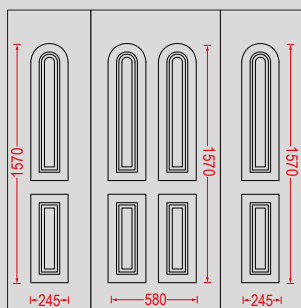

Χειρολαβή / Handle No 42