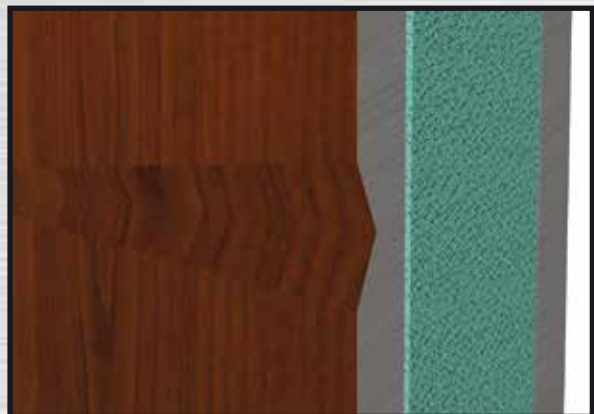

G-1360 Χάραξη (U) / Flate Line (U)

G-1360

G-1360M

2 Διακοσμητικές λωρίδες Inox.
2 Decorative Inox lines.

- Πάχος φύλλου αλουμινίου 2mm.
- Οι λωρίδες είναι κωνευτές, με χάραξη της λαμαρίνας σε μορφή (U).
- Aluminium sheet thikness 2mm.
- Panel design with Inox lines, and milling in U shape.