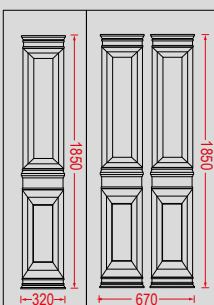

Γρυλάκι
Handle
No 50