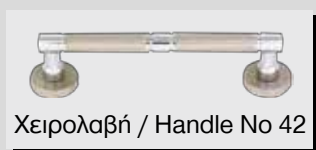

Fused με χρωματιστό γυαλί.
Fused colored glazing.

G-2222 Ασφάλεια 1 / Safety 1

G-2222 Ασφάλεια 4 / Safety 4

ΠΡΕΣΣΑΡΙΣΤΑ

Χειρολαβή / Handle No 42

G-2230

G-2232 Χρυσό Καΐτι / Transom Gold

G-2232 Ασφάλεια 4 / Safety 4