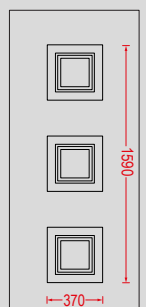

Επιλογή διακοσμητικής ασφάλειας εσωτερικά του κρυστάλου.
Decorative safety option.