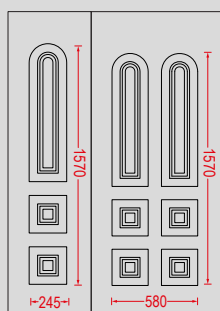

G-45-3231 Ασφάλεια 3 / Safety 3

G-2232 Ασφάλεια 3 / Safety 3

G-2232 Ασφάλεια 1 / Safety 1

G-2232 Ασφάλεια 2 / Safety 2

Fused με χρωματιστό γυαλί.
Fused colored glazing.

G-2232 FUSED 1

ΠΡΕΣΣΑΡΙΣΤΑ

G-45-3241 Ασφάλεια 4 / Safety 4