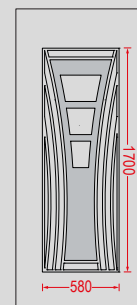

Χειρολαβή
Handle
No 35