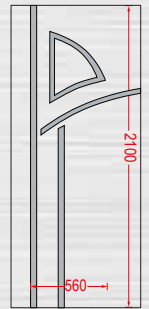

G-08 INOX CATHEDRAL