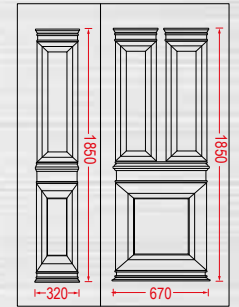

CA-45-11 CA-18
Σελ. 17