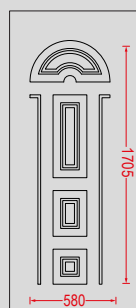

Χειρολαβή / Handle No 41