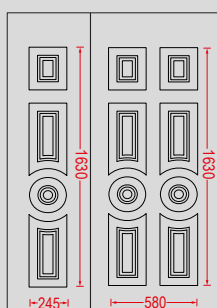

ΠΡΕΣΣΑΡΙΣΤΑ