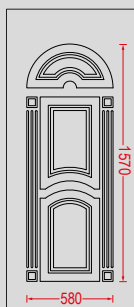

ΠΡΕΣΣΑΡΙΣΤΑ

Επιλογή διακοσμητικής ασφάλειας
εσωτερικά του κρυστάλου.
Decorative safety option.