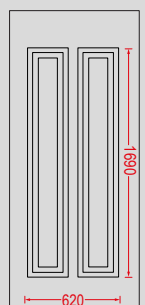

CA-16 Ασφάλεια 4 / Safety 4

Επιλογή διακοσμητικής
ασφάλειας εσωτερικά
του κρυστάλου.
Decorative safety option.

Χειρολαβή
Handle
No 43

CA-45-15 Ασφάλεια 1 / Safety 1

CA-16 Ασφάλεια 1 / Safety 1

CA-17 FUSED 1