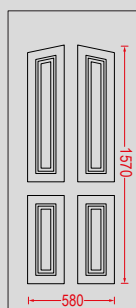

Fused με χρώμα.
Fused glazing with colored powder.

ΠΡΕΣΣΑΡΙΣΤΑ