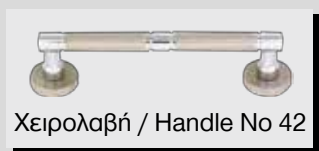

Fused με χρώμα.
Fused glazing with colored powder.

ΠΡΕΣΣΑΡΙΣΤΑ