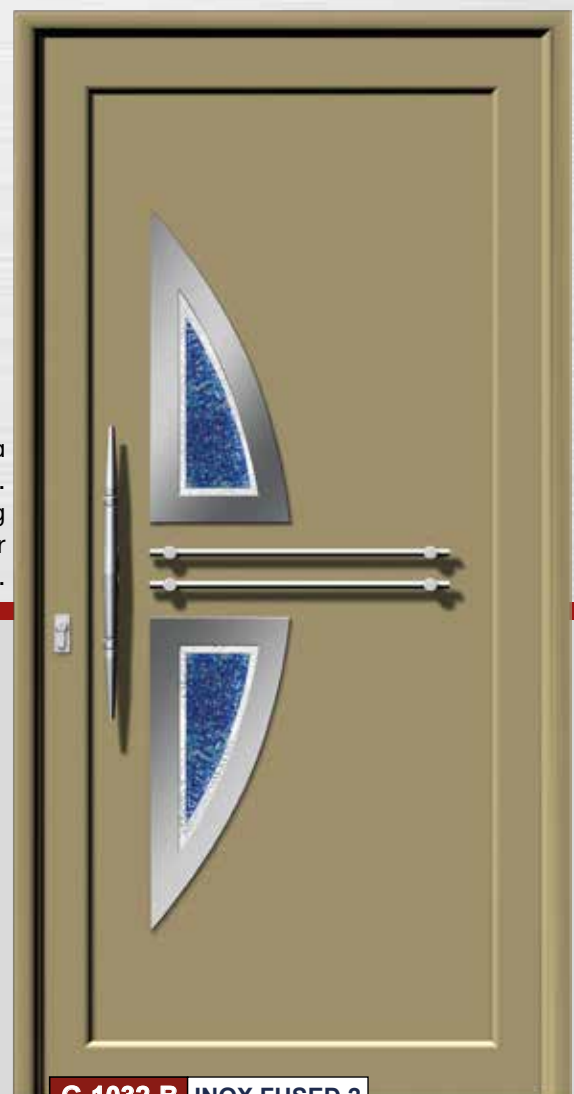

G-1032 INOX FUSED 1

Fused
με χρωματιστό γυαλί.
Fused colored glazing.

G-1032-A INOX CATHEDRAL

G-1032-Γ INOX FUSED 3

Fused
με χρωματιστό γυαλί.
Fused colored glazing.

Χειρολαβή
Handle
No 35

Fused με χρώμα
και θραύσματα τζαμιών.
Fused glazing
with colored powder
and glazing fragments.