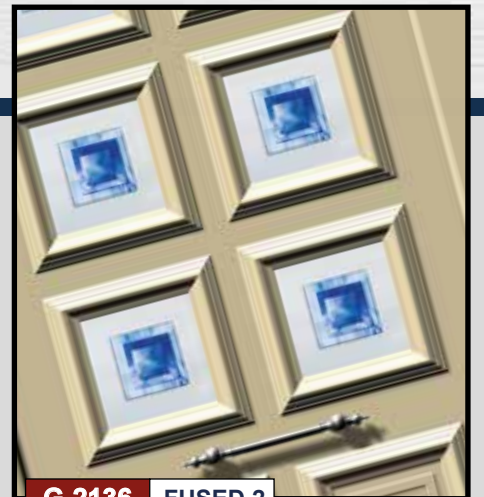

G-2136 FUSED 2