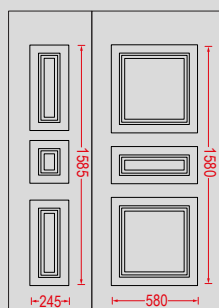

Διακοσμητική ασφάλεια
εσωτερικά του κρυστάλου.
Decorative safety option.