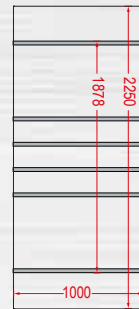

G-1340M

6 Διακοσμητικές λωρίδες Inox.
6 Decorative Inox lines.