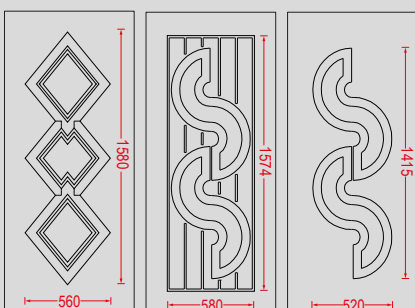

Χειρολαβή
Handle
No 39

Fused με χρώμα.
Fused glazing with colored powder.