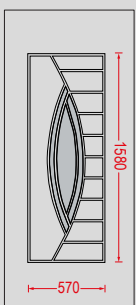

Fused με χρωματιστό γυαλί.
Fused colored glazing.

INOX