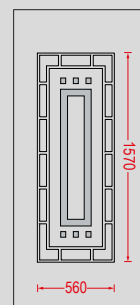

Χειρολαβή
Handle
No 39