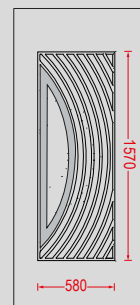

Χειρολαβή
Handle
No 36