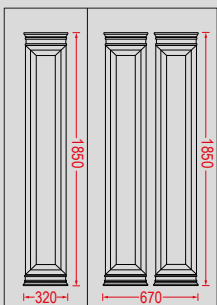

Επιλογή διακοσμητικής
ασφάλειας εσωτερικά
του κρυστάλου.
Decorative safety option.