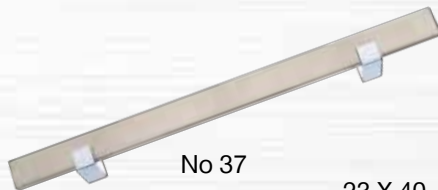

Μπουλ
Κnob
No 1

No 37

23 X 40
35 X 50
80 X 100
100 X 120

No 43

Υδρία
Urn door knocker

No 38

80 X 100

No 44