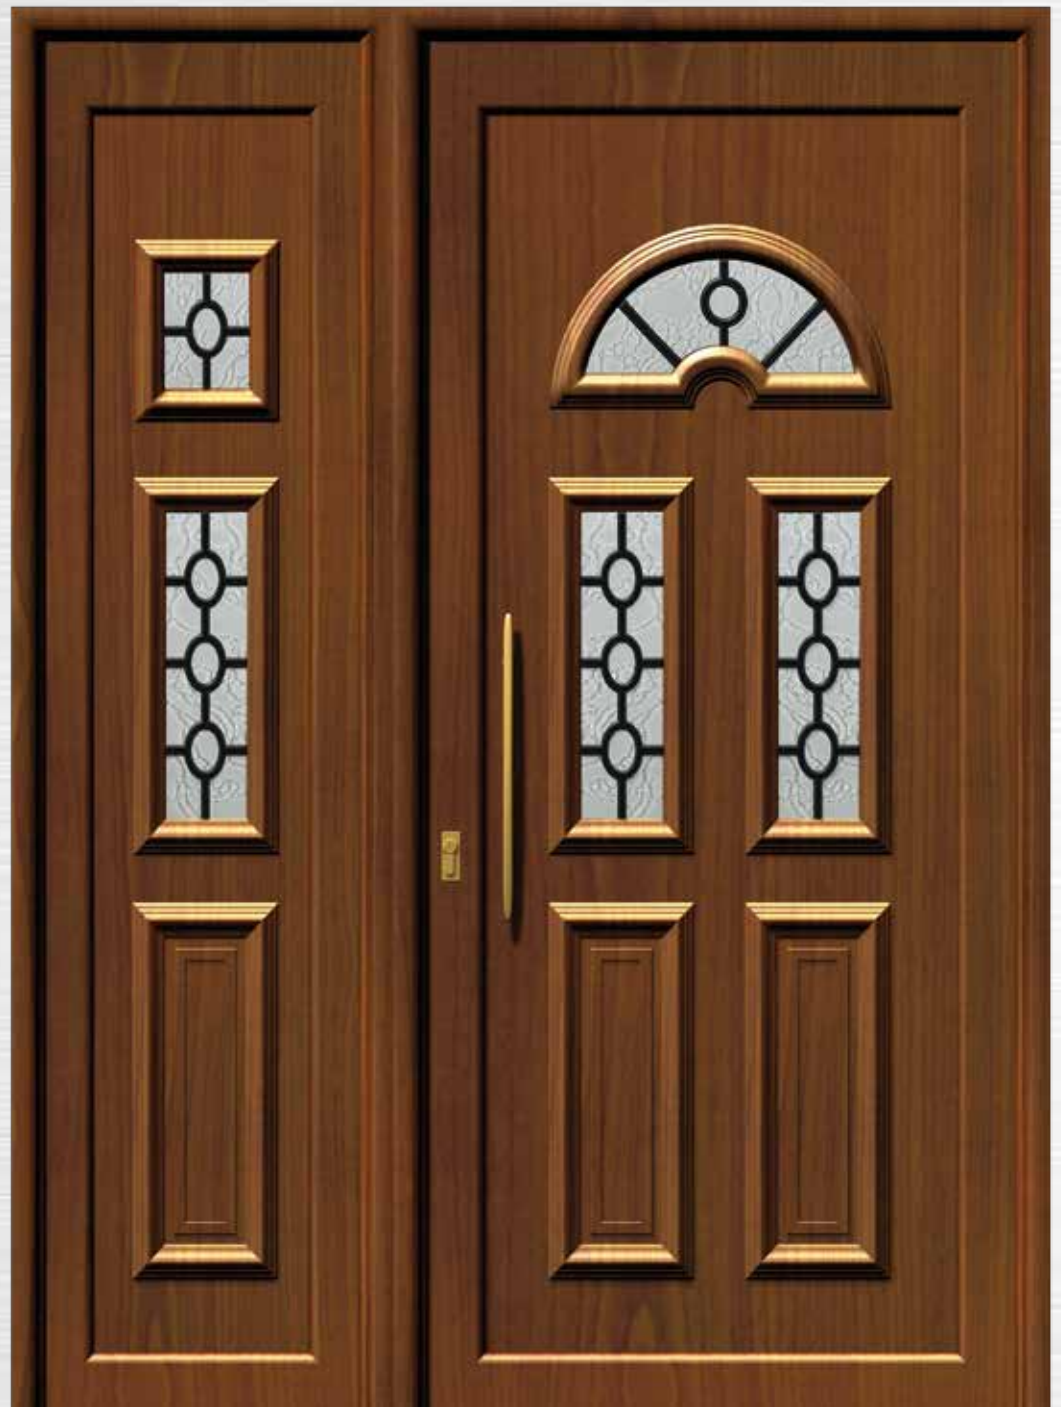

G-45-3022 Ασφάλεια 4 / Safety 4

G-2033 Ασφάλεια 4 / Safety 4