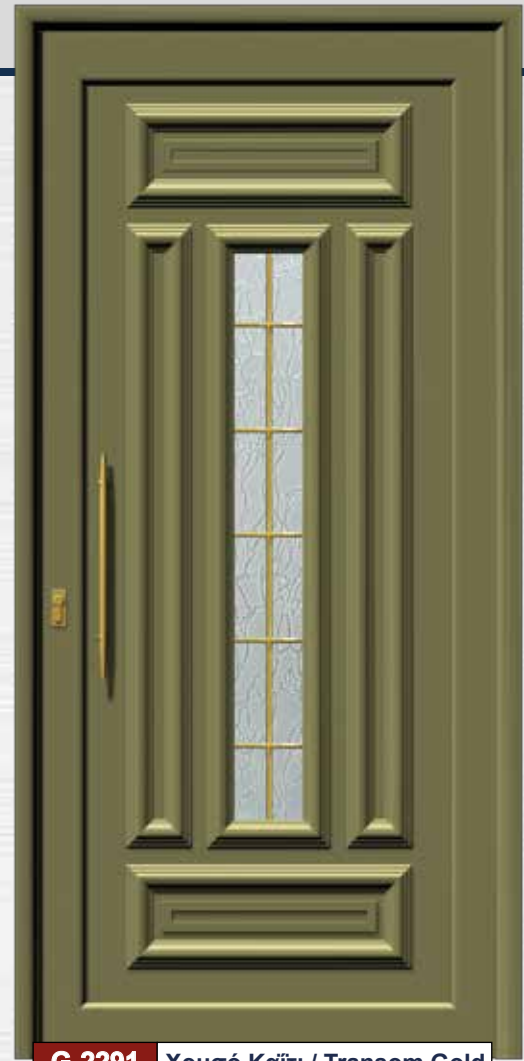

G-2282 Ασφάλεια 1 / Safety 1

G-2282 Χρυσό Καΐτι / Transom Gold

Όλα τα καΐτια διατίθενται σε Λευκό, Χρυσό και Inox. / All decorative transoms are available in White, Gold and Inox.

G-2291 FUSED 1

Fused με χρωματιστό γυαλί.
Fused colored glazing.