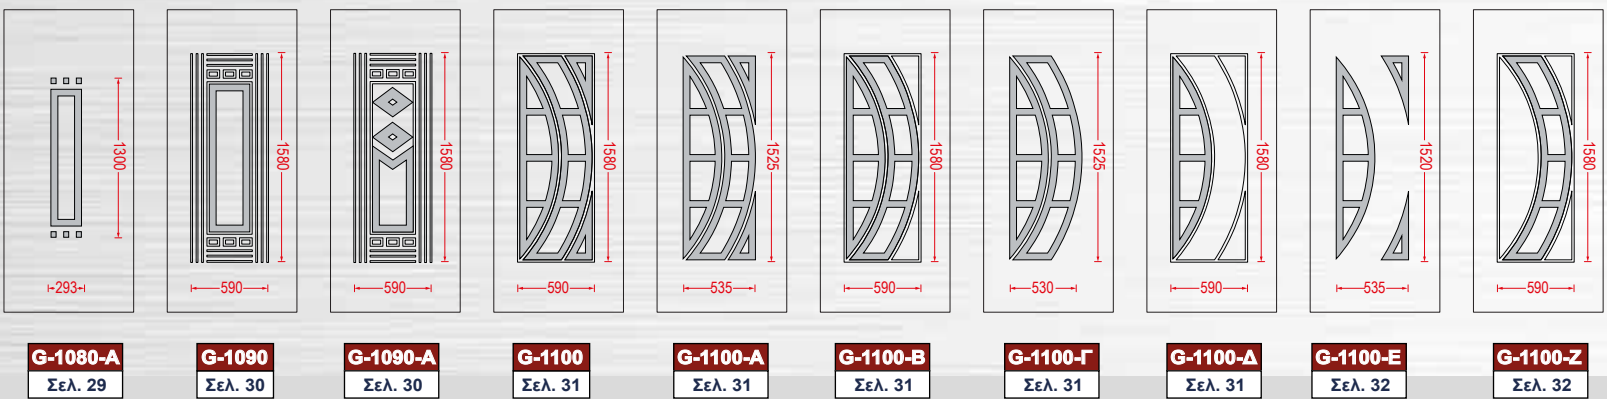

ΧΡΩΜΑΤΟΛΟΓΙΟ
COLORBOOK

155-156

ΠΟΡΤΕΣ PVC & CPL
PVC & CPL PANEL

157-158

ΠΕΡΙΕΧΟΜΕΝΑ-INDEX

ΚΑΤΑΛΟΓΟΣ ΠΕΡΙΕΧΟΜΕΝΩΝ ΜΕ ΔΙΑΣΤΑΣΕΙΣ ΣΧΕΔΙΩΝ

CA-104
Σελ. 13

CA-45-15 CA-15
Σελ. 14