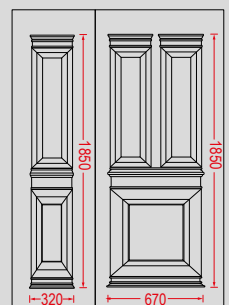

**ΕΙΔΙΚΟ ΣΧΕΔΙΟ ΓΙΑ ΠΟΡΤΕΣ ΜΕ ΥΨΟΣ ΚΑΤΩ ΑΠΟ 2m
SPECIAL DESIGNED FOR DOORS WITH HEIGHT BENEATH 2M**

**ΕΙΔΙΚΟ ΣΧΕΔΙΟ ΓΙΑ ΠΟΡΤΕΣ ΜΕ ΥΨΟΣ ΚΑΤΩ ΑΠΟ 2m
SPECIAL DESIGNED FOR DOORS WITH HEIGHT BENEATH 2M**

**ΕΙΔΙΚΟ ΣΧΕΔΙΟ ΓΙΑ ΠΟΡΤΕΣ ΜΕ ΥΨΟΣ ΚΑΤΩ ΑΠΟ 2m
SPECIAL DESIGNED FOR DOORS WITH HEIGHT BENEATH 2M**