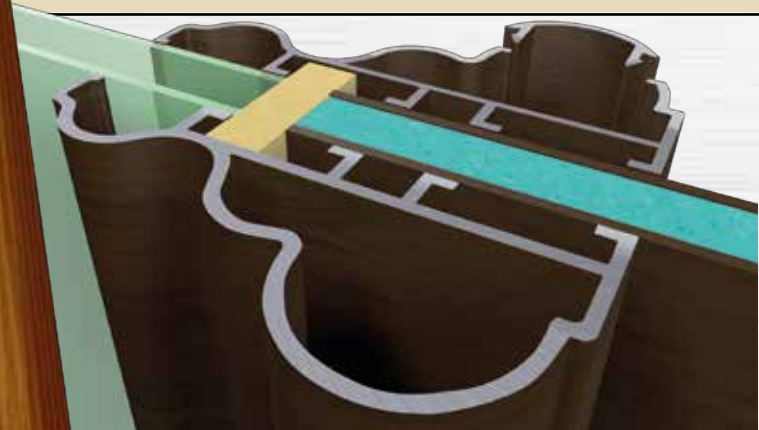

ΠΑΧΟΣ ΦΥΛΛΟΥ ΑΛΟΥΜΙΝΙΟΥ
ALUMINUM SHEET THICKNESS

1,4 mm

ΠΑΧΟΣ ΔΙΑΚΟΣΜΗΤΙΚΟΥ ΑΛΟΥΜΙΝΙΟΥ
ALUMINUM DECORATIVE THICKNESS

4 mm

ΣΥΝΟΛΙΚΟ ΠΑΧΟΣ ΠΑΝΕΛ
TOTAL PANEL THICKNESS

22-24 mm

Λαβές και άλλα εξαρτήματα δεν περιλαμβάνονται και πωλούνται ξεχωριστά.