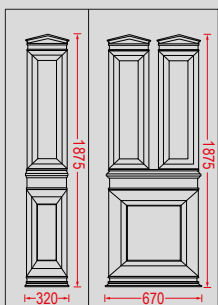

Fused με χρώμα.
Fused glazing with colored powder.