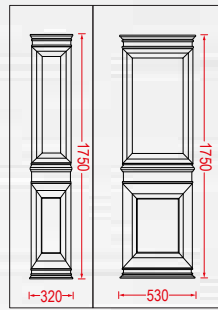

**ΕΙΔΙΚΟ ΣΧΕΔΙΟ ΓΙΑ ΠΟΡΤΕΣ ΜΕ ΥΨΟΣ ΚΑΤΩ ΑΠΟ 2m
SPECIAL DESIGNED FOR DOORS WITH HEIGHT BENEATH 2M**