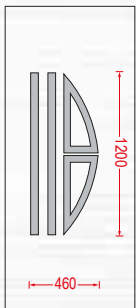

G-1030-Γ
Σελ. 24