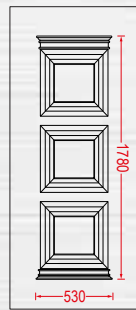

CA-14 Ασφάλεια 1 / Safety 1