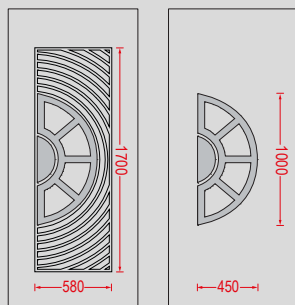

G-1014 INOX FUSED 1

Fused με χρωματιστό γυαλί.
Fused colored glazing.

Χειρολαβή
Handle
No 45

G-1014 INOX FUSED 3

Fused με χρωματιστό γυαλί.
Fused colored glazing.

G-1022-B INOX FUSED 2

G-1022 INOX FUSED 1

G-1020-A INOX