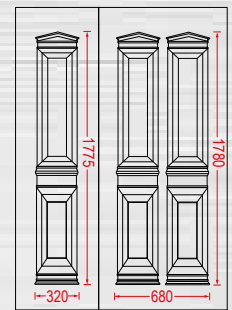

**ΕΙΔΙΚΟ ΣΧΕΔΙΟ ΓΙΑ ΠΟΡΤΕΣ ΜΕ ΥΨΟΣ ΚΑΤΩ ΑΠΟ 2m
SPECIAL DESIGNED FOR DOORS WITH HEIGHT BENEATH 2M**

**ΕΙΔΙΚΟ ΣΧΕΔΙΟ ΓΙΑ ΠΟΡΤΕΣ ΜΕ ΥΨΟΣ ΚΑΤΩ ΑΠΟ 2m
SPECIAL DESIGNED FOR DOORS WITH HEIGHT BENEATH 2M**

**ΕΙΔΙΚΟ ΣΧΕΔΙΟ ΓΙΑ ΠΟΡΤΕΣ ΜΕ ΥΨΟΣ ΚΑΤΩ ΑΠΟ 2m
SPECIAL DESIGNED FOR DOORS WITH HEIGHT BENEATH 2M**