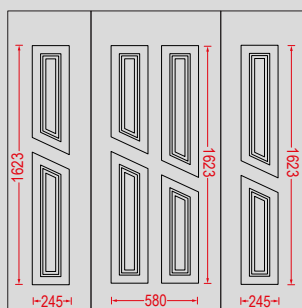

Fused με χρώμα.
Fused glazing with colored powder.