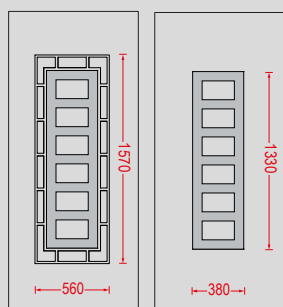

G-45-1061-A INOX FUSED 2

G-1067-A INOX FUSED 2

Χειρολαβή
Handle
No 36

Fused με χρωματιστό γυαλί.
Fused colored glazing.

G-1076-A INOX FUSED 2

G-1076 INOX FUSED 1

INOX

Fused με χρώμα.
Fused glazing with colored powders.