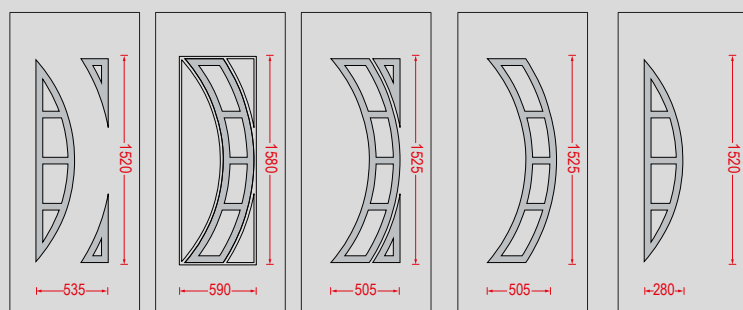

Χειρολαβή
Handle
No 38