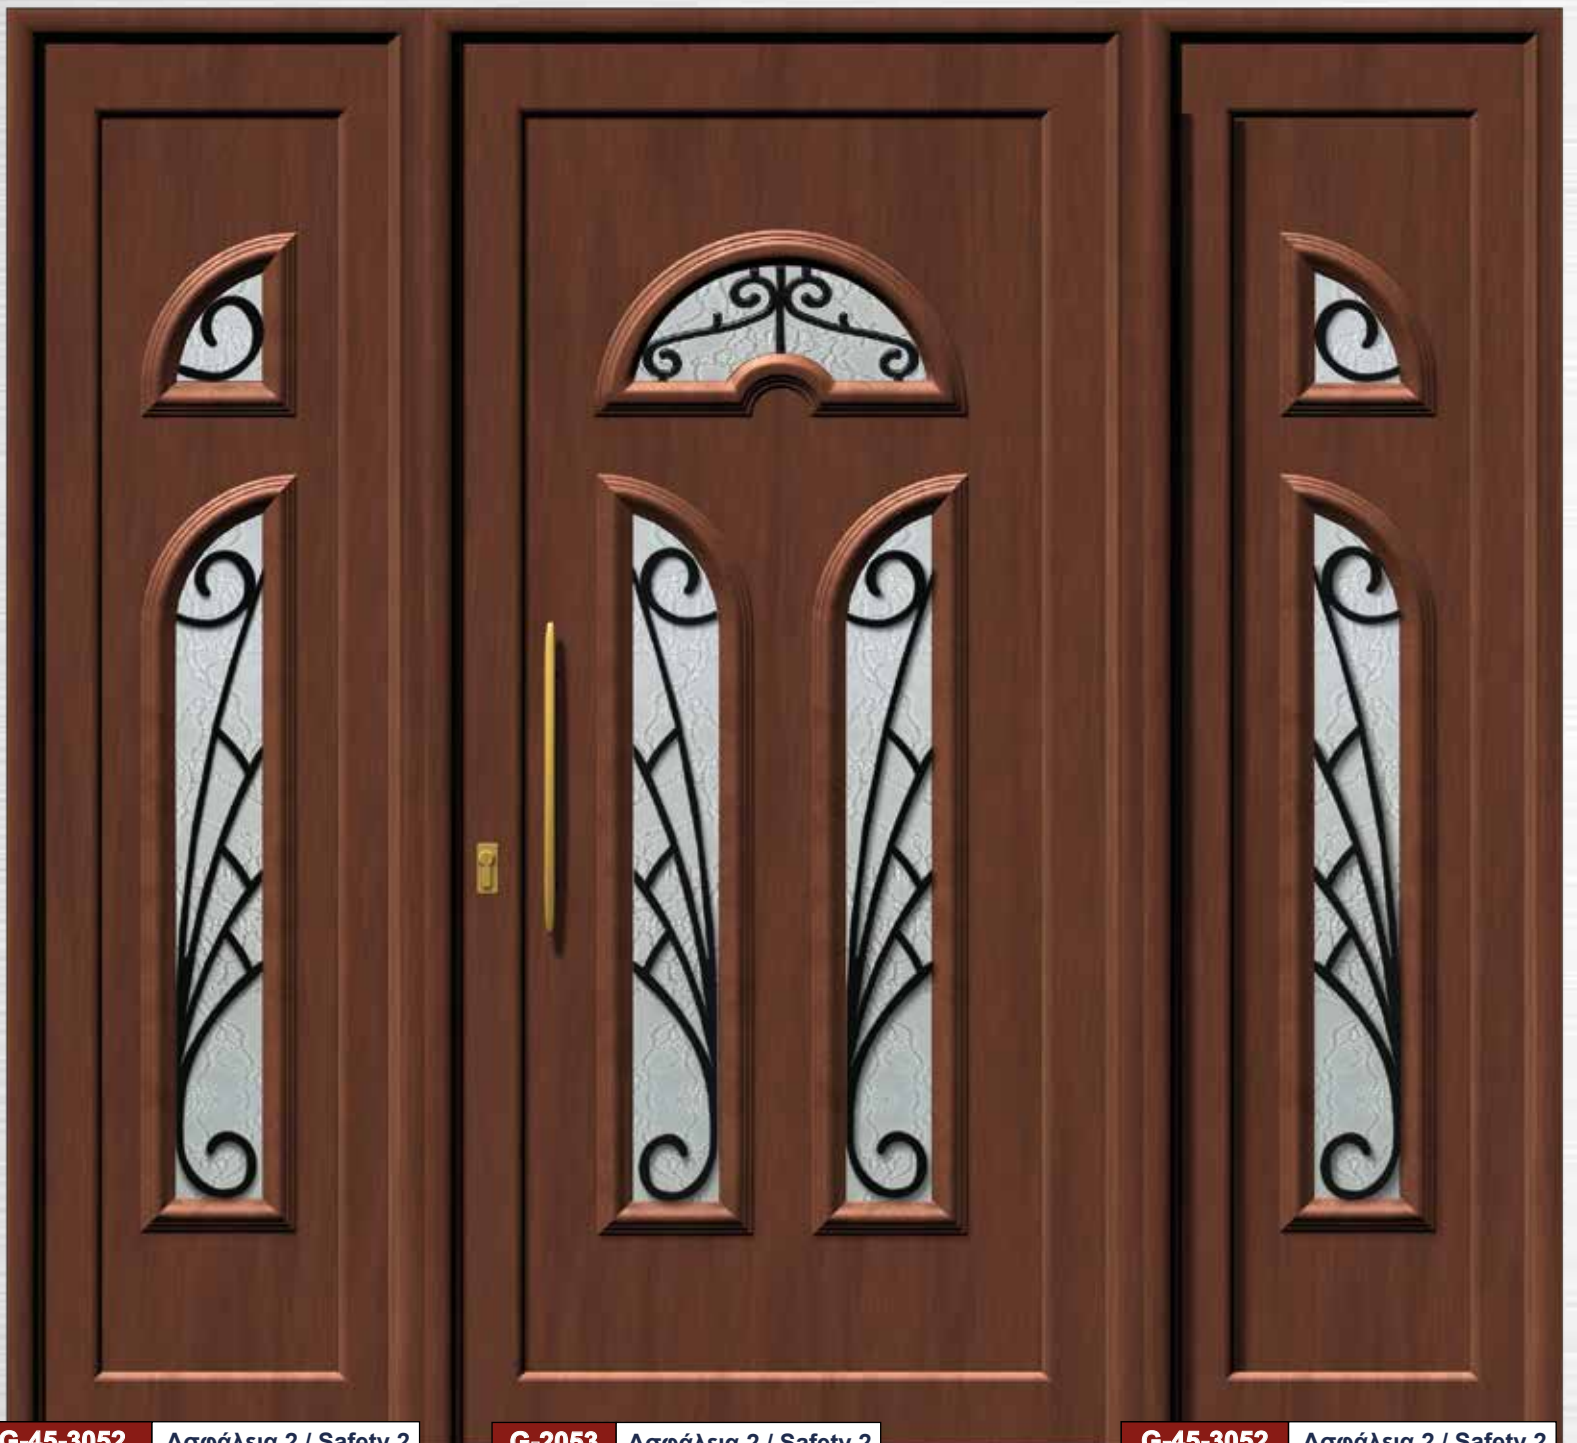

G-2042 FUSED 1

Fused με χρωματιστό γυαλί.
Fused colored glazing.

ΠΡΕΣΣΑΡΙΣΤΑ

Χειρολαβή / Handle No 41

G-45-3052 Ασφάλεια 2 / Safety 2
Αριστερό / Left

G-2053 Ασφάλεια 2 / Safety 2

G-45-3052 Ασφάλεια 2 / Safety 2
Δεξιό / Right