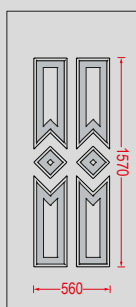

Fused με χρώμα.
Fused glazing with colored powder.

Fused με χρωματιστό γυαλί.
Fused colored glazing.

INOX