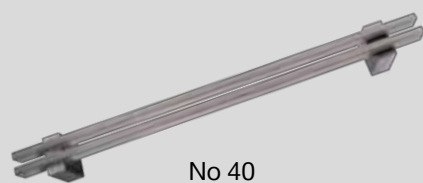

Λέων
Lion door knocker

No 39

80 X 100
100 X 120

No 45

Ματάκια
Door Viewer

No 40

23 X 40
35 X 50
80 X 100
130 X 150
140 X 160

ΔΙΑΚΟΣΜΗΤΙΚΑ ΣΤΟΙΧΕΙΑ INOX
INOX DECORATIVE ELEMENTS