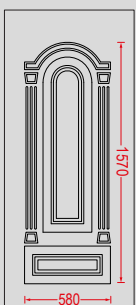

Χειρολαβή
Handle
No 37