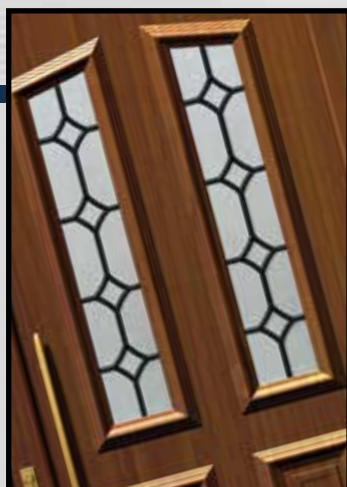

ΠΡΕΣΣΑΡΙΣΤΑ

Όλα τα καίτια διατίθενται σε Λευκό, Χρυσό και Inox. / All decorative transoms are available in White, Gold and Inox.

G-2252 Ασφάλεια 3 / Safety 3

G-2252 Ασφάλεια 2 / Safety 2

Επιλογή διακοσμητικής ασφάλειας
εσωτερικά του κρυστάλου.
Decorative safety option.