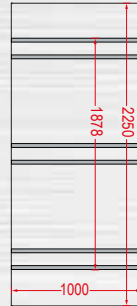

G-1320M

6 Διακοσμητικές λωρίδες Inox.
6 Decorative Inox lines.