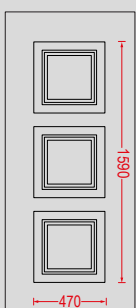

Χειρολαβή
Handle
No 43