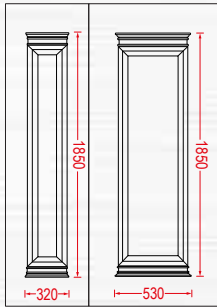

ΧΡΩΜΑΤΟΛΟΓΙΟ
COLORBOOK

155-156

ΠΟΡΤΕΣ PVC & CPL
PVC & CPL PANEL

157-158

ΠΕΡΙΕΧΟΜΕΝΑ-INDEX

ΚΑΤΑΛΟΓΟΣ ΠΕΡΙΕΧΟΜΕΝΩΝ ΜΕ ΔΙΑΣΤΑΣΕΙΣ ΣΧΕΔΙΩΝ

CA-104
Σελ. 13

CA-45-15 CA-15
Σελ. 14