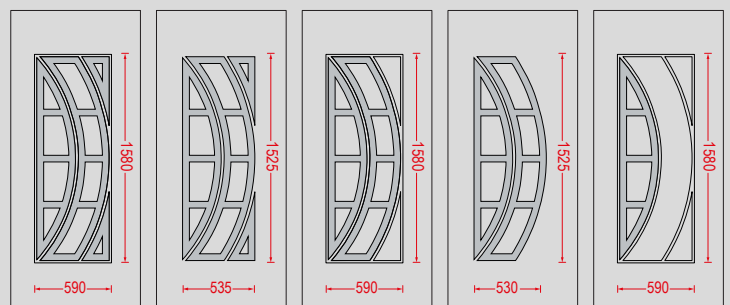

Χειρολαβή
Handle
No 37