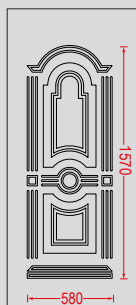

Fused με χρωματιστό γυαλί.
Fused colored glazing.

Fused με χρώμα
και θραύσματα
τζαμιών.
Fused glazing with
colored powder
and
glazing fragments.