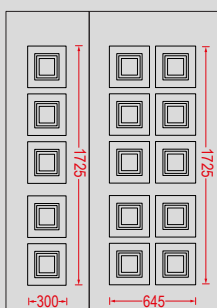

G-2136 Ασφάλεια 4 / Safety 4

Διακοσμητική ασφάλεια
εσωτερικά του κρυστάλου.
Decorative safety option.

G-45-3135 Ασφάλεια 2 / Safety 2

G-2130-10 Ασφάλεια 2 / Safety 2

Χειρολαβή
Handle
No 37

G-2143 FUSED 1

Fused με χρωματιστό γυαλί.
Fused colored glazing.