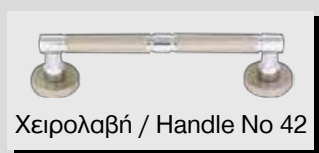

G-45-3231 Ασφάλεια 3 / Safety 3

G-2232 Ασφάλεια 3 / Safety 3

G-2232 Ασφάλεια 1 / Safety 1

G-2232 Ασφάλεια 2 / Safety 2

Fused με χρωματιστό γυαλί.
Fused colored glazing.

G-2232 FUSED 1

ΠΡΕΣΣΑΡΙΣΤΑ

G-45-3241 Ασφάλεια 4 / Safety 4