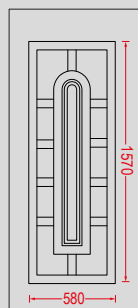

Fused με χρωματιστό γυαλί.
Fused colored glazing.