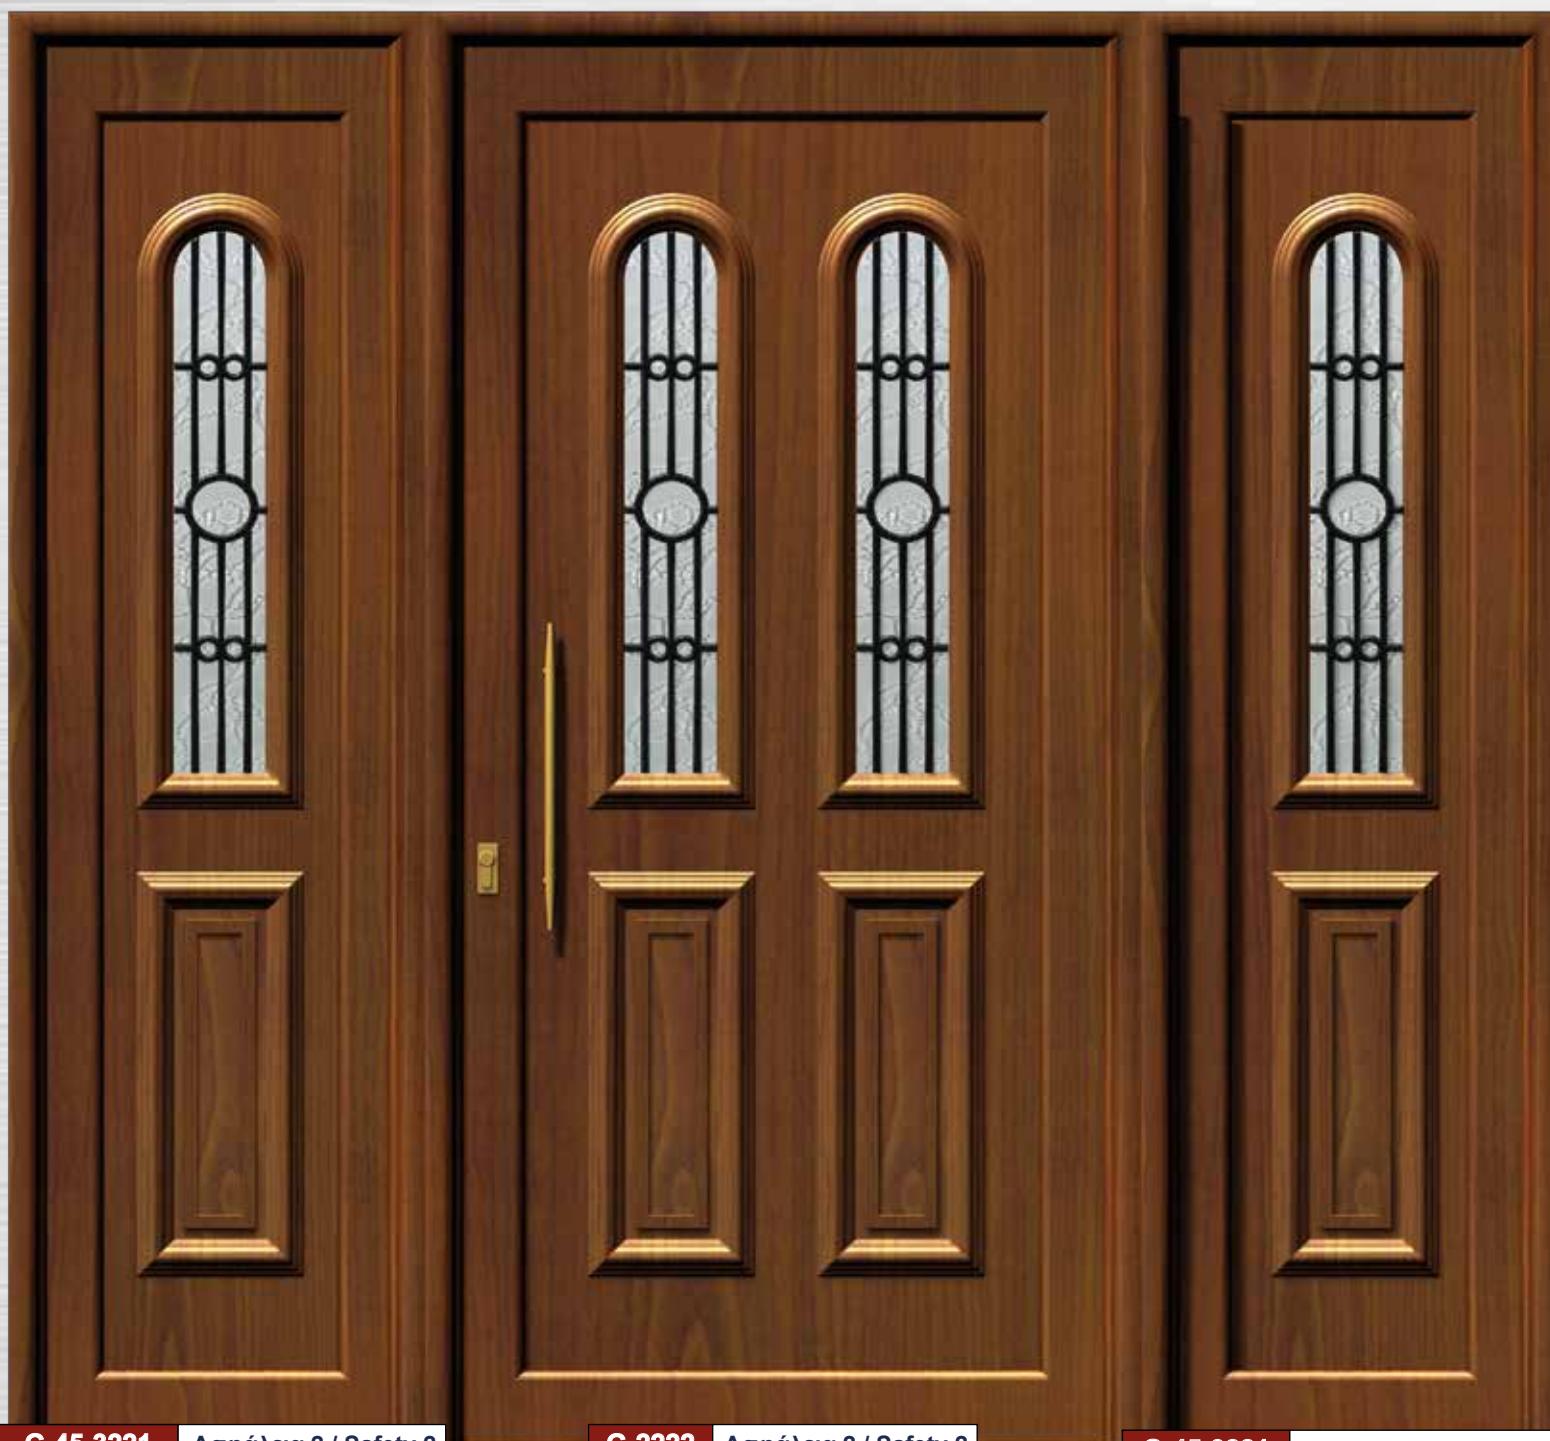

G-45-3221 Ασφάλεια 2 / Safety 2
Αριστερό / Left

G-2222 Ασφάλεια 2 / Safety 2

G-45-3221 Ασφάλεια 2 / Safety 2
Δεξιό / Right