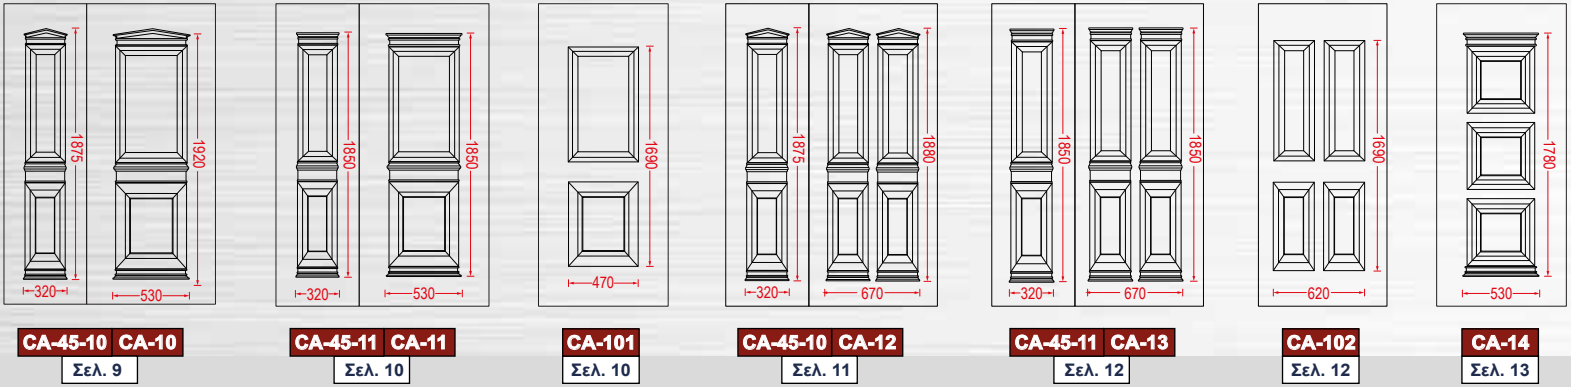

ΧΡΩΜΑΤΟΛΟΓΙΟ
COLORBOOK

155-156

ΠΟΡΤΕΣ PVC & CPL
PVC & CPL PANEL

157-158

ΠΕΡΙΕΧΟΜΕΝΑ-INDEX

ΚΑΤΑΛΟΓΟΣ ΠΕΡΙΕΧΟΜΕΝΩΝ ΜΕ ΔΙΑΣΤΑΣΕΙΣ ΣΧΕΔΙΩΝ

CA-104
Σελ. 13

CA-45-15 CA-15
Σελ. 14