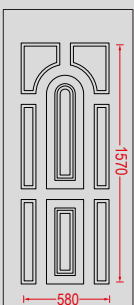

Διακοσμητική ασφάλεια
εσωτερικά του κρυστάλου.
Decorative safety option.