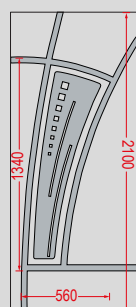

G-09 INOX CATHEDRAL

INOXI