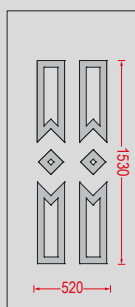

Fused με χρώμα.
Fused glazing with colored powder.

Fused με χρωματιστό γυαλί.
Fused colored glazing.

INOX