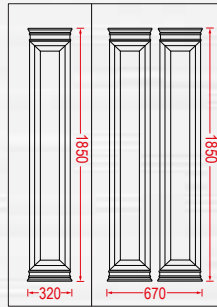

CA-45-15 CA-16
Σελ. 15