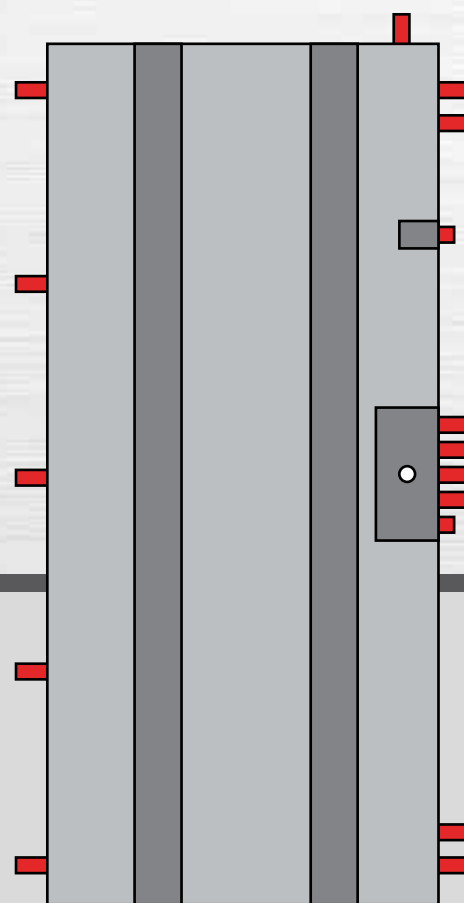

Πόρτα Ασφαλείας με ενισχυμένη διπλή θωράκιση.
Double armored security door.